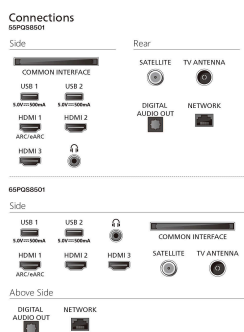

Dodatki

Priložena dodatna oprema: 2 bateriji AAA, Brošura s pravnimi in varnostnimi informacijami, Daljinski upravljalnik, Namizno stojalo, Napajalni kabel, vodnik za hiter začetek

Zasnova

Barve televizorja: Mat črn rob, Plastični nizek črn rob