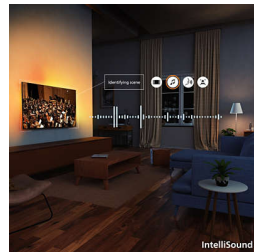

4K QLED

Žive barve. Izjemno ostri prizori. To so barve Quantum Dot v najboljšem sijaju. S 4K (UHD) se zaslon prilagodi vsem formatom HDR. V vsakem izjemnem trenutku, svetlem ali temnem, predvajanem ali pretakanem, lahko odkrijete vse podrobnosti posameznih prizorov.

Pixel Precise Ultra HD

Približajte. Izgubite se v podrobnostih. Neverjetna natančnost. Zaslon Pixel Precise Ultra HD za ostrino in realistične podrobnosti. Vsak trenutek vam prinaša osupljivo doživetje.

HDR10+

Izkusite več podrobnosti. Boljšo kakovost slike v vsakem kadru. Zaradi bolj poudarjenih barv in kontrasta so tudi najtemnejši trenutki in najsvetlejši prizori jasnejši.

IntelliSound

Televizor je opremljen s tehnologijo IntelliSound, zato lahko z uporabo umetne inteligence vedno uživate v najboljšem zvoku. Bodisi da gledate

Dolby Atmos in DTS:X

Dolby Atmos prinaša natanko tak zvok, kot si ga je zamislil režiser, medtem ko DTS:X ustvarja 3D-doživetje zvoka, kot bi se dejansko nahajali v središču dogajanja. Takšna dodatna razsežnost zvoka prinaša pristnejše doživetje vsebin naravnost v vaš dom.