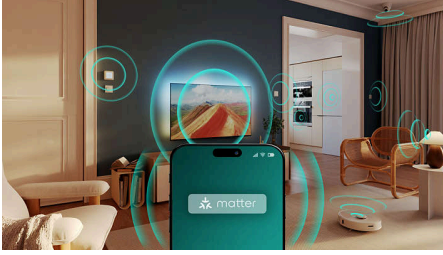

LED

Televizor Ambilight 4K

55PUS8001/12

Repere

Compatibilitate cu Matter Smart Home

Compatibilitatea cu locuința inteligentă Matter oferă o integrare perfectă în rețeaua existentă a locuinței tale inteligente. Pentru a gestiona televizorul din aplicația Smart Home Matter sau cu serviciile de control vocal, apasă pur și simplu butonul de pe telecomandă și rostește. Redu

intensitatea luminilor. Reglează termostatul. Pornește chiar și televizorul Philips Ambilight. O singură comandă pentru toate.