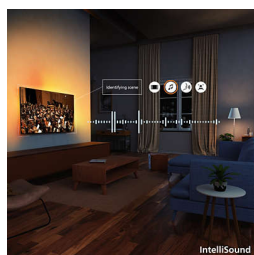

IntelliSound

Cu motorul nostru IntelliSound integrat, televizorul OLED poate utiliza AI pentru a-ți oferi cel mai bun sunet posibil. Indiferent că este

vorba de emisiuni și filme, muzică sau conținut cu mult discurs vocal, cum ar fi știri, televizorul va optimiza automat setările. Nu vrei să folosești AI? Poți selecta manual stiluri de sunet presetate sau poți personaliza singur setările.