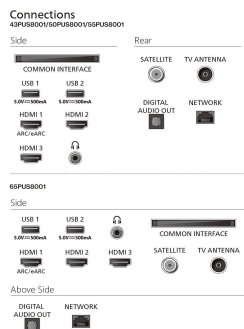

EasyLink 2.0: HDMI-CEC pentru Philips TV/SB, Setare externă prin interfața cu utilizatorul a televizorului

Funcții video acceptate prin HDMI

HDMI 1/2: HDMI 2.0

Jocuri: ALLM

HDMI 3/4: HDMI 2.0

HDR: HDR10, Compatibil HDR10+, HLG

Certificat de eficiență energetică UE

Numere de înregistrare EPREL: 2607077

Clasa de eficiență energetică pentru SDR: F

Consum de energie în modul activ pentru SDR: 77 Kwh/1000 h

Clasa de eficiență energetică pentru HDR: F

Consum de energie în modul activ pentru HDR: 76 Kwh/1000 h

Consum de energie în modul oprit: n/a

Modul standby în rețea: ≤ 2 W

Tehnologie panou utilizată: LCD LED

Alimentare

Sursă de alimentare rețea: 100-240 V c.a., 50/60 Hz

Consum în standby: <0,5 W

Funcții economisire energie: Mod Eco, Cronometru oprire automată, Senzor de lumină, Dezactivare imagine (pentru radio)

Accesorii

Accesorii incluse: 2 baterii AAA, Broșură cu date juridice și pentru siguranță, Telecomandă, Cablu de alimentare (2 m), Suport pentru masă, Ghid de inițiere rapidă

Design

Culori televizor: Ramă neagră mată

Designul suportului: Suport arcuit negru metalic

Dimensiuni

Distanța dintre 2 suporturi: 795 mm

Compatibil cu suport de perete: 200 x 100 mm

Televizor fără suport (l x H x A): 1226 x 705 x 85,4 mm

Televizor cu suport (l x H x A): 1226 x 776 x 278 mm

Cutie ambalare (l x H x A): 1320 x 806 x 142 mm

Greutate televizor fără suport: 10,04

Greutate televizor cu suport: 10,49

* Acest televizor conține plumb în anumite piese sau componente acolo unde nu există alternative tehnologice, în conformitate cu clauzele de exceptare ale directivei RoHS.

* Televizorul suportă recepția DVB de emisiuni 'Free to air'. Este posibil ca anumiți operatori DVB să nu fie suportați. Poți găsi o listă actualizată în secțiunea Întrebări frecvente pe site-ul de asistență Philips. Pentru unii operatori, se cere acces condiționat și abonament. Pentru informații suplimentare, contactează-ți operatorul.

* Disponibilitatea aplicației Smart TV variază în funcție de modelul de televizor și țară. Pentru mai multe detalii, vizitează: www.philips.com/smarttv

* Aplicația Philips TV Remote și funcțiile corelate variază în funcție de modelul de televizor, operator și țară, precum și de modelul dispozitivului mobil și de sistemul de operare. Pentru mai multe detalii, accesează: www.philips.com/TVRemoteapp

* EPG și vizibilitatea curentă (până la 8 zile) depind de țară și de operator.

* Este necesar abonament Netflix. Conform termenilor de pe <https://www.netflix.com>

* Amazon Prime este disponibil în anumite limbi și țări.

* Butonul pentru servicii media de top de pe telecomandă va fi diferit în funcție de țară. Vezi produsul real din cutie.

* Google Assistant este disponibil în limbi și țări diferite, în funcție de tipurile de produs.

* Domeniul de aplicare al serviciilor de control vocal prin intermediul televizorului variază în funcție de țară și de limbă. Pentru cele mai recente informații, contactează serviciul nostru de asistență pentru clienți.

* *Apple, AirPlay și Apple Home sunt mărci comerciale ale Apple Inc., înregistrate în S.U.A. și în alte țări și regiuni.