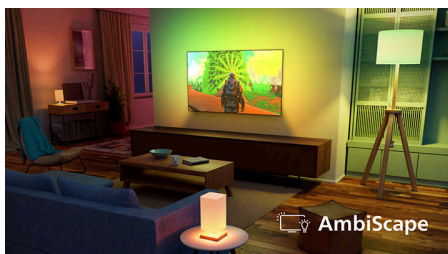

AmbiScape

Pășește într-o nouă dimensiune a divertismentului. AmbiScape extinde Ambilight dincolo de televizor, sincronizându-se cu luminile tale inteligente pentru a-ți transforma camera într-o pânză vie. Trăiește fiecare scenă, fiecare ritm și fiecare moment pe măsură ce mediul din jur reacționează în timp real –atrăgându-te tot mai profund în experiență.