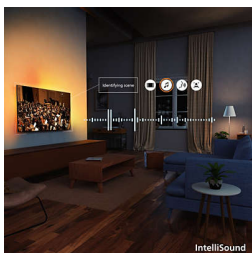

Forma. Funkcia. Skvelá hodnota

Vylepšite si zážitok zo zábavy s týmto elegantným 4K televízorom s technológiou HDR10+, optimalizáciou pomocou umelej inteligencie a pohlcujúcim zvukom Dolby Atmos. Podpora inteligentnej domácnosti Matter a rýchly Titan OS zaisťujú jednoduché ovládanie, vysoký výkon a vynikajúcu hodnotu.

- Nech sledujete čokoľvek, perfektný zvuk televízora. IntelliSound Engine
- Obklopte sa zvukom Dolby Atmos a DTS:X

Inteligentný. Elegantný. Pripojený

- Rýchle a jednoduché vyhľadávanie obsahu vďaka Titan OS
- Jednoduché pripojenie k inteligentným domácim sieťam

Dizajn, ktorý hovorí jasnou rečou

- Ekodizajn – európske uvažovanie o dizajne
- EasyLink+. Bezproblémové a jednoduché ovládanie

LED

Televízor s rozlíšením 4K

Hlavné prvky

LED s rozlíšením 4K

Vďaka 8 miliónom pixelov, ktoré spolu harmonicky spolupracujú, je toto zobrazenie 4K ako žiadne iné. Nič nezachytí okamih tak verne ako tento televízor Philips s najostrejším obrazom, ktorý vykresľuje detailnejšie a realistickejšie scény.

HDR10+

Očakávajte viac detailov. Zlepšená kvalita obrazu snímku po snímke. Vďaka väčšiemu dôrazu na farby a kontrast sú aj tie najtmavšie momenty a najjasnejšie scény zreteľnejšie.

IntelliSound

Vďaka integrovanému nástroju IntelliSound engine môže váš televízor využívať umelú inteligenciu, aby vám poskytol najlepší možný