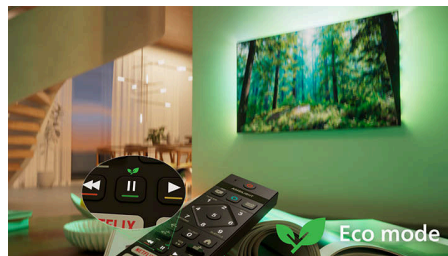

Ekologický dizajn

Udržateľnosť sa snúbi so štýlom. Tento krásne spracovaný televízor je navrhnutý s ohľadom na životné prostredie, od diaľkového ovládača vyrobeného z recyklovaných plastov až po obaly s certifikáciou FSC a letáky vytlačené na recyklovanom papieri. Vďaka režimu Eco znížite spotrebu energie pri každom obsahu a nastaveniach jediným ťuknutím.

EasyLink+

EasyLink+ vám umožňuje plnú kontrolu nad televízorom Philips, soundbarom, slúchadlami a dokonca aj externými tunerami pomocou jediného diaľkového ovládača. Vychutnajte si bezproblémové a jednotné ovládanie. Už žiadne prehadzovanie viacerých diaľkových ovládačov. Len jednoduché a prepojené pohodlie pri každom použití.