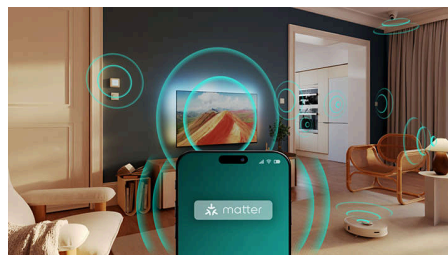

Kompatibilné so štandardom Matter Smart Home

Kompatibilita so štandardom Matter Smart Home znamená, že televízor môžete ovládať pomocou aplikácie Matter Smart Home, hlasom cez zariadenia s podporou asistenta Alexa alebo prostredníctvom inteligentných reproduktorov Google. Vďaka tomu môžete hlasom vyhľadať filmy a relácie, prijímať odporúčania a ešte oveľa viac.