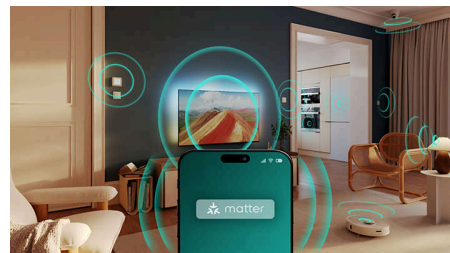

Združljiv z aplikacijo Matter Smart Home

Združljivost z aplikacijo Matter Smart Home pomeni, da lahko televizor upravljate z aplikacijo ali glasovnim upravljanjem prek naprav, ki podpirajo Alexo, ali prek pametnih zvočnikov Google. Tako lahko z besedami poiščete filme, oddaje, prejimate priporočila in še veliko več.