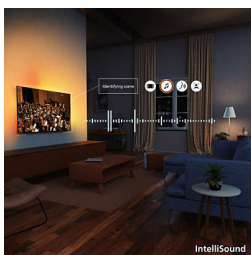

IntelliSound

Televizor je opremljen s tehnologijo IntelliSound, zato vam lahko z uporabo umetne inteligence vedno zagotavlja najboljši zvok. Bodisi da

gledate oddaje ali filme, vsebino z veliko govora, kot so novice, ali poslušate glasbo, televizor samodejno optimizira nastavitve. Ne želite uporabljati umetne inteligence? Ročno lahko izberete prednastavljene sloge zvoka ali pa nastavitve prilagodite sami.