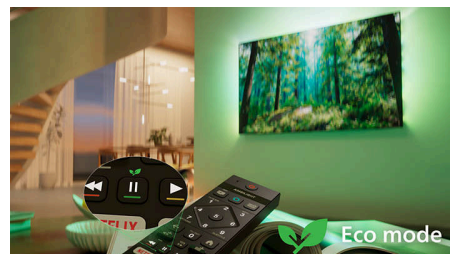

Okolju prijazna zasnova

Trajnost in slog. Ta čudovito izdelan televizor je zasnovan z mislijo na planet, od daljinskega upravljalnika iz reciklirane plastike do embalaže s potrdilom FSC ter priloženega gradiva, ki je natisnjeno na recikliranem papirju. Z ekološkim načinom Eco lahko zmanjšate porabo energije pri vseh vsebinah in nastavitvah z enim samim dotikom.

EasyLink+

EasyLink+ vam omogoča popoln nadzor nad televizorjem, soundbarom, slušalkami in celo zunanji sprejemniki Philips z enim daljinskim upravljalnikom. Preprosto in usklajeno upravljanje. Nič več prekladanja različnih daljinskih upravljalnikov. Zdaj je vse priročno povezano.