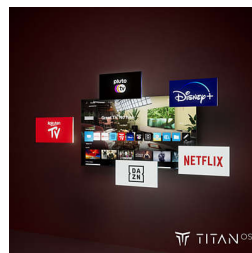

Philips Smart TV Titan OS

Platforma Philips Smart TV Titan OS îți oferă ceea ce îți place să vizionezi, rapid. De la continuări la seriale și de la documentare la drame, ai tot ceea

ce îți dorești prin simpla apăsare a unui buton. Indiferent ce dorești să vizionezi, păstrează la îndemână cele mai bune aplicații de streaming.