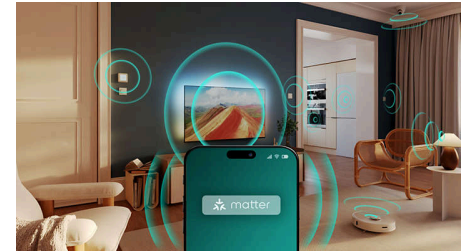

Compatibilitate cu Matter Smart Home

Compatibilitatea cu Matter Smart Home îți permite să controlezi televizorul prin intermediul aplicației Matter Smart Home sau cu vocea să controlezi televizorul prin intermediul difuzoarelor inteligente Google. Astfel, vocea ta poate găsi filme, emisiuni, primi recomandări și multe altele.