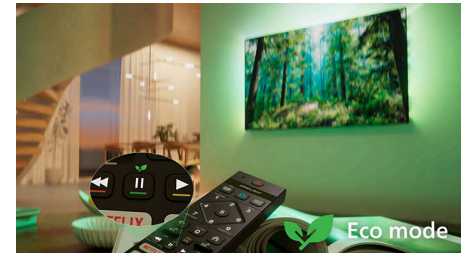

Design ecologic

Sustenabilitatea întâlnește stilul. Acest televizor conceput frumos este proiectat ținând cont de planetă, de la o telecomandă din materiale plastice reciclate la ambalaje certificate FSC și inserții imprimate pe hârtie reciclată. Modul Eco reduce consumul de energie pentru tot conținutul și setările printr-o singură atingere.

EasyLink+

EasyLink+ îți oferă control complet asupra televizorului Philips, soundbarului, căștilor și chiar asupra tunerelor externe, cu o singură telecomandă. Bucură-te de o experiență unificată și fără întreruperi. Fără să mai jonglezi cu mai multe telecomenzi. Doar confort simplu și conectat, de fiecare dată.