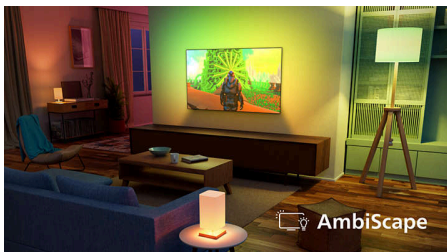

4K LED TV tökéletes részletgazdagsággal

Fénypontok

Ambilight

A beépített LED-lámpáknak köszönhetően – amelyek minden jelenetre reagálnak – az Ambilight színes fényudvar teremt. A filmek, sportközvetítések, zenei klipek és játékok a képernyő határain túl nyúlnak, hogy Ön még jobban elmerülhessen a pillanatokban. Ha egyszer megtapasztalta ezt a ragyogást, soha többé nem szeretne nélküle TV-t.

4K LED

A 8 millió pixel harmonikusan együttműködve páratlan 4K képminőséget biztosít. A lehető legélesebbre beállított képek részletgazdagabb és élethűbb jeleneteket hívnak életre, így ez a Philips TV minden másnál valóságosabban örökíti meg a pillanatot.

AmbiScape

Lépjön be a szórakozás új dimenziójába. Az AmbiScape a TV-n túlra terjeszti ki az Ambilight élményt, és az intelligens lámpákkal összhangot teremtve alakítja át a szobát élő festővászonná. Érezzen át minden jelenetet, ütemet és minden pillanatot, ahogy környezete valós időben reagál – és még jobban bevonja az élménybe.