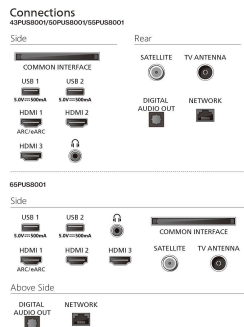

csatlakozón, eARC/ VRR/ ALLM támogatás

EasyLink 2.0: HDMI-CEC, Philips TV/SB-hez, Külső beállítás a TV felhasználói felületén keresztül

Támogatott HDMI videofunkciók

HDMI 1/2: HDMI 2.0

Játék: ALLM

HDMI 3/4: HDMI 2.0

HDR: HDR10, A HDR10+ rendszerrel kompatibilis, HLG

EU-s energiacímke

EPREL regisztrációs számok: 2607077

Energiaosztály SDR esetén: F

Bekapcsolt mód energiaigénye SDR esetén:

77 kWh/1000 óra

Energiaosztály HDR esetén: F

Bekapcsolt mód energiaigénye HDR esetén:

76 kWh/1000 óra

Energiafogyasztás kikapcsolt módban: nincs

Hálózati készenléti üzemmód: ≤ 2 W

Alkalmazott paneltechnológia: LED LCD

Tápellátás

Hálózati tápellátás: AC 100-240 V; 50/60 Hz

Fogyasztás készenléti üzemmódban: $< 0,5$ W

Energiamegtakarítási funkciók: Eco mód, Automatikusan kikapcsoló időzítő, Fényérzékelő, Kép némítása (rádióhoz)

Tartozékok

Mellékelt tartozékok: 2 db AAA elem, Jogi és biztonsági brosúra, Távvezérlő, Hálózati vezeték (2 m), Asztali állvány, Gyors üzembe helyezési útmutató

Kialakítás

TV-színek: Matt fekete keret

Állványkialakítás: Fekete, ívelt fémállvány

Méretetek

Távolság a 2 állvány között: 742 mm

Fali tartóval kompatibilis: 200 x 100 mm

TV, állvány nélkül (Szé x Ma x Mé): 957 x 554 x 87 mm

TV, állvánnyal együtt (Szé x Ma x Mé): 957 x 624 x 245,5 mm

Kartoncsomagolás (Szé x Ma x Mé): 1045 x 650 x 125 mm

A TV tömege, állvány nélkül: 6,6

A TV tömege, állvánnyal együtt: 7,04