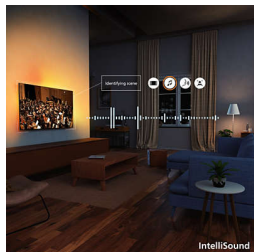

Merüljön el az élményben magasabb szinten, minden nap

Ez az Ambilight TV lenyűgöző képet és mesterséges intelligenciával optimalizált Dolby Atmos hangzást biztosít. Az Ambilight funkcióval minden film és sorozat nagyszabásúbbnak és izgalmasabbnak tűnik – az AmbiScape pedig új szintre emeli az elmerülés élményét. Mindez egy jól átgondolt kialakításban.

AmbiScape

Lépjön be a szórakozás új dimenziójába. Az AmbiScape a TV-n túlra terjeszti ki az Ambilight élményt, és az intelligens lámpákkal összhangot teremtve alakítja át a szobát élő festővászonná. Érezzen át minden jelenetet, ütemet és minden pillanatot, ahogy környezete valós időben reagál – és még jobban bevonja az élménybe.

HDR10+

Várjon el még több részletet. Jobb képminőség képkockáról képkockára. A színek és a kontraszt jobb kiemelése a legsötétebb pillanatokot és a legvilágosabb jeleneteket is tisztábbá teszi.

IntelliSound