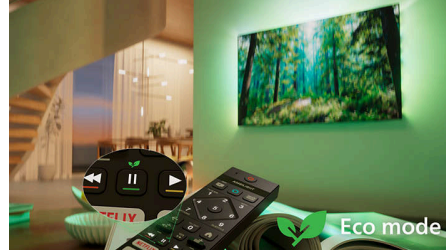

Fenntartható szakértelem

A fenntarthatóság és a stílus találkozása. Ez a gyönyörűen kidolgozott TV a bolygót szem előtt tartva készült: újrahasznosított műanyagból

készült távvezérlővel, FSC-tanúsítvánnyal rendelkező csomagolással és újrahasznosított papírra nyomtatott mellékletekkel rendelkezik. Az Eco üzemmód segítségével egyetlen érintéssel csökkenthető az energiafogyasztás minden tartalomra és beállításra vonatkozóan.

EasyLink+

Az EasyLink+ segítségével csupán egyetlen távvezérlővel teljes mértékben vezérelheti Philips TV-jét, soundbar hangprojektorát, fejhallgatóját és akár külső hangolóegységeit is. Tapasztalja meg a zökkenőmentes és egységes vezérlést. Többé nem kell több távvezérlővel zsonglórködni. Minden alkalommal egyszerű, kényelmes csatlakozási élményre számíthat.