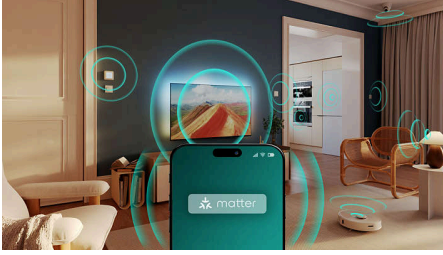

Fénypontok

Matter Smart Home-kompatibilitás

A Matter Smart Home kompatibilitás zökkenőmentes integrációt biztosít meglévő intelligens otthoni hálózatával. Ha a TV-t a Matter Smart Home alkalmazásból vagy hangvezérlési szolgáltatásokkal szeretné vezérelni, egyszerűen nyomja meg a távvezérlő gombját, és beszéljen. Csökkentheti a fényerőt.

Beállíthatja a termosztátot. Még a Philips Ambilight TV-t is bekapcsolhatja. Elég csupán egy parancs.