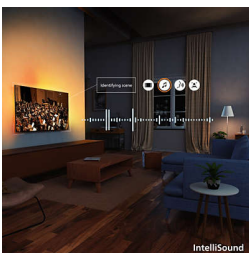

IntelliSound

מאפשר לטלוויזיה להשתמש ב-IntelliSound מנוע כדי לספק את הצליל הטוב ביותר! בין אם מדובר בתוכניות וסרטים, מוזיקה או תוכן עם הרבה דיבור כמו

חדשות, הטלוויזיה תמטב את ההגדרות באופן אפשר גם לבחור AI-אוטומטי. לא רוצים להשתמש ב סגנונות צליל קבועים מראש באופן ידני או להתאים את ההגדרות בעצמכם.