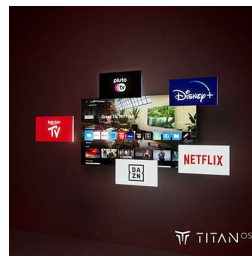

Philips Smart TV Titan OS

מביאה אליכם Philips Smart TV Titan OS פלטפורמת את מה שתמצאו בצפופות בו, ומה. סרטים או סדרות, דוקומנטרי או דרמה, כל מה שתמצאו מחכה בלחיצת כפתור. לא משנה מה תרצו לראות, כל אפליקציות הזרמת התוכן נמצאות בהישג יד.