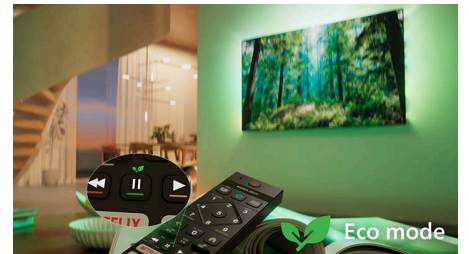

עיצוב סביבתי

קיימות פוגשת סגנון. טלוויזיה זו, המעוצבת באופן יפהפה, תוכננה מתוך מחשבה על כדור הארץ, החל משלט רחוק שיוצר מפלסטיק ממוחזר, דרך אריזה עם ועד לעלוני מידע שהודפסו על נייר ממוחזר. FSC אישור תוכלו להפחית את צריכת האנרגיה בכל Eco עם מצב התוכן וההגדרות בלחיצה אחת.

EasyLink

Philips מעניקה לכם שליטה מלאה במוצרי EasyLink כגון טלוויזיות, מקרני קול ואפילו ממירים חיצוניים עם שלט רחוק אחד. בואו לחוות שליטה חלקה ומאוחדת. אין צורך לעבור כל הזמן בין שלטים שונים. רק נוחות מקושרת וחלקה בכל פעם.