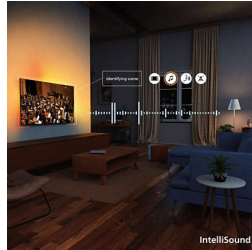

Pixel Precise Ultra HD

Ingrandisci la scena. Immergiti nei dettagli. Scopri una precisione che supera le aspettative. Lo schermo Pixel Precise Ultra HD offre nitidezza e dettagli realistici, per regalarti un'esperienza straordinaria in ogni momento.

HDR10+

Immagini ricche di dettagli. Una qualità dell'immagine migliorata un frame dopo l'altro. Grazie a una maggiore enfasi su colore e contrasto, anche le scene più buie o luminose diventano più visibili.

IntelliSound

Grazie al nostro motore IntelliSound integrato, la tua TV può utilizzare l'intelligenza artificiale per offrirti il miglior audio possibile! Programmi, film, musica o contenuti ricchi di dialoghi come i notiziari: la TV ottimizzerà automaticamente tutte le impostazioni. Non vuoi utilizzare l'intelligenza artificiale? Puoi anche selezionare manualmente stili di audio predefiniti o personalizzare le impostazioni.

Dolby Atmos e DTS:X

Con Dolby Atmos che offre un audio esattamente come inteso dal regista, e DTS:X che crea esperienze audio 3D, ti sembrerà di trovarti all'interno della scena. Con l'aggiunta di questa dimensione extra al suono, l'esperienza sarà ancora più coinvolgente in casa.