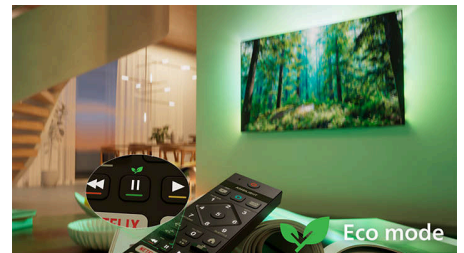

Design ecocompatibile

La sostenibilità incontra lo stile. Questo TV dal design accattivante è stato progettato pensando al pianeta, dal telecomando realizzato in plastica riciclata alla confezione certificata FSC e gli inserti stampati su carta riciclata. La modalità Eco consente di ridurre il consumo energetico per tutti i contenuti e le impostazioni con un solo tocco.

EasyLink+

EasyLink+ ti permette di controllare completamente il tuo TV Philips, la soundbar, le cuffie e persino i sintonizzatori esterni con un unico telecomando. Goditi un controllo unificato e senza sforzo: niente più confusione tra dispositivi diversi. Solo praticità, continuità e un'esperienza sempre connessa.