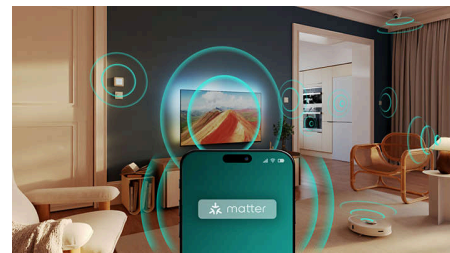

Združljiv z aplikacijo Matter Smart Home

Združljivost z aplikacijo Matter Smart Home pomeni, da lahko televizor upravljate z aplikacijo ali glasovnim upravljanjem prek naprav, ki podpirajo Alexo, ali prek pametnih zvočnikov Google. Tako lahko z besedami poiščete filme, oddaje, prejimate priporočila in še veliko več.