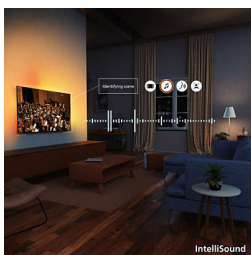

Zasnova. Funkcionalnost. Razmerje med kakovostjo in ceno.

Izboljšajte razvedrilo s tem elegantnim televizorjem 4K, ki ponuja HDR10+, optimizacijo z umetno inteligenco in pristen zvok Dolby Atmos. Podpora za pametni dom Matter in hiter sistem Titan OS omogočata enostavno upravljanje ter zagotavljata vrhunsko delovanje in izjemno vrednost.

- Popoln zvok televizorja, karkoli gledate. Tehnologija IntelliSound.
- Obdajte se z zvokom Dolby Atmos in DTS:X

Eleganten. Vitek. Povezan

- Hitro in enostavno iskanje vsebin s sistemom Titan OS
- Enostavna povezava z omrežji pametnega doma

HDR10+

Izkusite več podrobnosti. Boljšo kakovost slike v vsakem kadru. Zaradi bolj poudarjenih barv in kontrasta so tudi najtemnejši trenutki in najsvetlejši prizori jasnejši.

IntelliSound

Televizor je opremljen s tehnologijo IntelliSound, zato vam lahko z uporabo umetne inteligence vedno zagotavlja najboljši zvok. Bodisi da

Dolby Atmos in DTS:X

Dolby Atmos prinaša natanko tak zvok, kot si ga je zamislil režiser, medtem ko DTS:X ustvarja 3D-doživetje zvoka, kot bi se dejansko nahajali v središču dogajanja. Takšna dodatna razsežnost zvoka prinaša pristnejše doživetje vsebin naravnost v vaš dom.