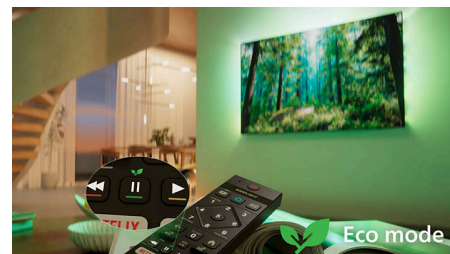

Okolju prijazna zasnova

Trajnost in slog. Ta čudovito izdelan televizor je zasnovan z mislijo na planet, od daljinskega upravljalnika iz reciklirane plastike do embalaže s potrdilom FSC ter priloženega gradiva, ki je natisnjeno na recikliranem papirju. Z ekološkim načinom Eco lahko zmanjšate porabo energije pri vseh vsebinah in nastavitvah z enim samim dotikom.

EasyLink+

EasyLink+ vam omogoča popoln nadzor nad televizorjem, soundbarom, slušalkami in celo zunanji sprejemniki Philips z enim daljinskim upravljalnikom. Preprosto in usklajeno upravljanje. Nič več prekladanja različnih daljinskih upravljalnikov. Zdaj je vse priročno povezano.