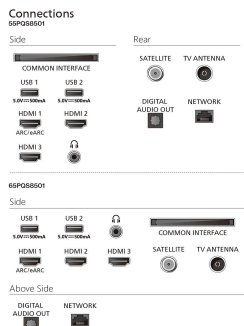

Specificații

Conectivitate

EasyLink 3.0

Număr de conexiuni HDMI: 3

Caracteristici HDMI: 4K, Audio Return Channel

EasyLink (HDMI-CEC): Redare la o singură atingere, Pass-through telecomandă, Control sistem audio, Sistem în standby

Număr de USB-uri: 2

Conexiune wireless: Wi-Fi 802.11ac, 2x2, bandă dublă, Bluetooth 5.2

HDCP 2.3: Da pentru toate dispozitivele HDMI

HDMI ARC: Da, pe HDMI1

Funcții HDMI 2.1: eARC pe HDMI 1, eARC/ VRR/ ALLM acceptat

EasyLink 2.0: HDMI-CEC pentru Philips TV/SB, Setare externă prin interfața cu utilizatorul a televizorului

Funcții video acceptate prin HDMI

Jocuri: ALLM, VRR HDMI

HDR: HLG, Compatibil HDR10+, HDR10

Alimentare

Sursă de alimentare rețea: 100-240 V c.a., 50/60 Hz

Consum în standby: mai puțin de 0,5 W

Funcții economisire energie: Cronometru oprire automată, Sensor de lumină, Mod Eco, Dezactivare imagine (pentru radio)

Accesorii

Accesorii incluse: 2 baterii AAA, Broșură cu date juridice și pentru siguranță, Telecomandă, Suport pentru masă, Cablu de alimentare, Ghid de inițiere rapidă

Dimensiuni

Distanța dintre 2 suporturi: 795 mm

Compatibil cu suport de perete: 200 x 100 mm

Televizor fără suport (l x H x A): 1111 x 640 x 88 mm

Televizor cu suport (l x H x A): 1111 x 711 x 278 mm

Greutate televizor fără suport: 8,22 kg

Greutate televizor cu suport: 8,79 kg

Greutate cu ambalaj inclus: 11,91 kg