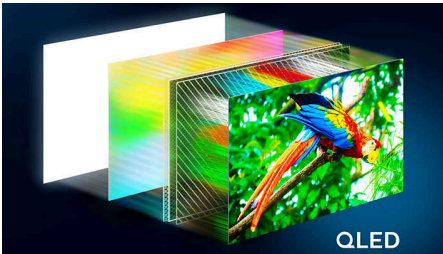

Repere

Ambilight

Cu lumini LED integrate care reacționează la fiecare cadru, Ambilight te învâluie într-o sferă de lumină colorată. Filmele, sporturile, videoclipurile muzicale și jocurile trec dincolo de ecran, pentru a te transpune mai bine în mijlocul acțiunii. După ce ai încercat o dată, nu-ți vei mai dori niciodată un alt televizor fără această funcție.

AmbiScape

Pășește într-o nouă dimensiune a divertismentului. AmbiScape extinde Ambilight dincolo de televizor, sincronizându-se cu luminile tale inteligente pentru a-ți transforma camera într-o pânză vie. Trăiește fiecare scenă, fiecare ritm și fiecare moment pe măsură ce mediul din jur reacționează în timp real –atrăgându-te tot mai profund în experiență.

QLED 4K

Culori realiste. Scene extrem de clare. Este strălucirea datorită tehnologiei Quantum Dot. Cu 4K (UHD), acesta se adaptează la toate formatele tale HDR. În fiecare moment incredibil, indiferent că este întunecat sau luminos, reluat sau transmis live, te poți delecta cu fiecare detaliu de la un cadru la altul.