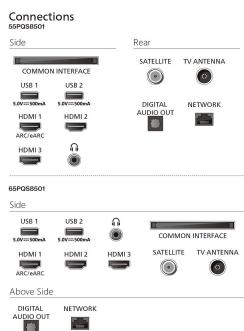

Pripojiteľnosť

EasyLink 3,0

Počet pripojení HDMI: 3

Funkcie HDMI: 4K, Audio Return Channel

EasyLink (HDMI-CEC): Prehrávanie jedným dotykem, Pripojenie cez diaľkové ovládanie, Systémové ovládanie zvuku, Pohotovostný režim systému

Počet konektorov USB: 2

Bezdrôtové pripojenie: Wi-Fi 802.11ac 2x2, dvoj pásomové, Bluetooth 5.2

HDCP 2.3: Áno na všetkých konektoroch HDMI

HDMI ARC: Áno, na HDMI1

Funkcie HDMI 2.1: eARC v HDMI 1, Podpora eARC/VRR/ALLM

EasyLink 2,0: HDMI-CEC pre TV/SB Philips, Externé nastavenie prostredníctvom používateľského rozhrania TV

Podporované HDMI video funkcie

Hranie: ALLM, HDMI VRR

HDR: HLG, Kompatibilný s formátom HDR10+, HDR10

Príkon

Napájanie zo siete: AC 100 – 240 V, 50/60 Hz

Spotr. energie v pohotovostnom stave: menej ako 0,5 W

Funkcie úspory energie: Časovač automatického vypnutia, Svetelný snímač, Režim Eko, Vypnutie obrazu (pre rádio)

Príslušenstvo

Dodávané príslušenstvo: Dve batérie AAA, Brožúrka s právnymi a bezpečnostnými informáciami, Diaľkové ovládanie, Podstavec na stôl, Sieťový napájací kábel, Stručná príručka spustenia

Rozmery

Vzdialenosť medzi 2 stojanmi: 795 mm

Kompatibilné s nástennými držiakmi: 200 x 100 mm

Televízor bez stojana (Š x V x H):

1111 x 640 x 88 mm

Televízor so stojanom (Š x V x H): 1111 x 711 x 278 mm

Hmotnosť televízora bez stojana: 8,22 kg

Hmotnosť televízora so stojanom: 8,79 kg

Hmotnosť vrátane balenia: 11,91 kg

- Olovo sa nachádza iba v určitých súčiastkach alebo komponentoch tohto televízora, pri ktorých podľa existujúcich výnimiek smernice RoHS neexistujú v rámci technológie žiadne alternatívy.
- Televízor podporuje príjem signálu DVB voľne prístupného vysielania. Špecifickí operátori DVB nemusia byť podporovaní. Aktuálny zoznam nájdete v časti Najčastejšie otázky na stránke podpory výrobkov spoločnosti Philips. Niektorí operátori vyžadujú podmienený prístup a registráciu. Ďalšie informácie získate u svojho operátora.
- Dostupnosť aplikácie Smart TV sa líši v závislosti od modelu televízora a krajiny. Bližšie informácie nájdete na adrese: www.philips.com/smarttv
- Aplikácia Philips TV Remote a príslušné funkcie sa líšia v závislosti od modelu televízora, operátora a krajiny, ako aj od modelu a operačného systému inteligentných zariadení. Podrobnosti nájdete na adrese: www.philips.com/TVRemoteapp
- Funkcia elektronického sprievodcu programom a zobrazenie plánovaných programov (maximálne 8 dní) závisí od konkrétnej krajiny a operátora.
- Vyžaduje sa predplatné služby Netflix. Podlieha podmienkam, ktoré nájdete na adrese <https://www.netflix.com>
- Služba Amazon Prime je dostupná vo vybraných jazykoch a krajinách.
- Tlačidlo mediálnych služieb obsahu Over-the-top na diaľkovom ovládači sa bude v jednotlivých krajinách líšiť. Pozrite si skutočný produkt v balení.
- Asistent Google je k dispozícii v rôznych jazykoch a krajinách podľa typu produktu.
- Rozsah služieb hlasového ovládania prostredníctvom televízora sa líši v závislosti od krajiny a jazyka. Najnovšie informácie získate od nášho oddelenia starostlivosti o zákazníkov.
- Apple, AirPlay a Apple Home sú ochrannými známkami spoločnosti Apple Inc., registrovanými v Spojených štátoch a iných krajinách a regiónoch.