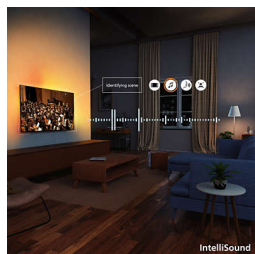

AmbiScape

Vstúpte do novej dimenzie zábavy. AmbiScape rozširuje funkciu Ambilight za hranice televízora a synchronizuje sa s inteligentnými svetlami, čím premení vašu miestnosť na živé plátno. Vnímajte každú scénu, každý rytmus a každý okamih, keď vaše okolie reaguje v reálnom čase – a vtahuje vás hlbšie do zážitku.

4K QLED

Živé farby. Mimoriadne ostré scény. Žiarivosť farieb zaistená kvantovými bodkami. Vďaka rozlíšeniu 4K (UHD) sa prispôsobí všetkým formátom HDR. V každom neuveriteľnom okamihu, tmavom aj svetlom, pri hraní aj streamovaní, si užijete každý detail a každú scénu.

Pixel Precise Ultra HD

Pozrite sa bližšie. Ponorte sa do detailov. Táto úroveň presnosti presahuje predstaviteľné. Vďaka obrazovke Pixel Precise Ultra HD, ktorá prináša ostrosť a realistické detaily, naplní tento televízor každý okamih ohromujúcimi zážitkami.

HDR10+

Očakávajte viac detailov. Zlepšená kvalita obrazu snímku po snímke. Vďaka väčšiemu dôrazu na farby a kontrast sú aj tie najtmavšie momenty a najjasnejšie scény zreteľnejšie.

IntelliSound

Vďaka integrovanému nástroju IntelliSound engine môžete využívať umelú inteligenciu, aby vám poskytla najlepší možný zvuk! Či už ide o