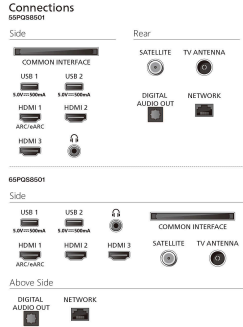

Teknik Özellikler

Bağlantı

EasyLink 3,0

HDMI bağlantı sayısı: 3

HDMI özellikleri: 4K, Ses Dönüş Kanalı

EasyLink (HDMI-CEC): Tek dokunuşla oynatma, Uzaktan kumanda geçişi, Sistem ses kontrolü, Sistem bekleme

USB sayısı: 2

Kablosuz bağlantı: Wi-Fi 802.11ac 2x2 Çift bant, Bluetooth 5.2

HDCP 2.3: Evet, tüm HDMI'larda

HDMI ARC: HDMI1'de bulunur

HDMI 2.1 özellikleri: HDMI 1 üzerinden eARC, EARC / VRR / ALLM desteklenir

EasyLink 2.0: Philips TV/SB için HDMI-CEC, TV arayüzü üzerinden harici ayar

Desteklenen HDMI video özellikleri

Oyun: ALLM, HDMI VRR

HDR: HLG, HDR10+ Uyumlu, HDR10

Güç

Şebeke elektriği: AC 100-240 V 50/60 Hz

Bekleme modunda güç tüketimi: 0,5 W'tan daha

az

Güç Tasarrufu Özellikleri: Otomatik kapama zamanlayıcı, Işık sensörü, Eco modu, Görüntü dondurma (radyo için)

Aksesuarlar

Birlikte verilen aksesuarlar: 2 adet AAA Pili, Yasal bilgiler ve güvenlik broşürü, Uzaktan Kumanda, Masa üstü stant, Güç kablosu, Hızlı başlangıç kılavuzu

Boyutlar

2 stant arasındaki mesafe: 795 mm

Duvara montaja uyumlu: 200 x 100 mm

Stantsız olarak TV (G x Y x D): 1111x 640 x 88 mm

Stantla birlikte TV (G x Y x D): 1111 x 711 x 278 mm

TV'nin stantsız ağırlığı: 8,22 kg

TV'nin stantlı ağırlığı: 8,79 kg

Ambalajla birlikte ağırlık: 11,91 kg