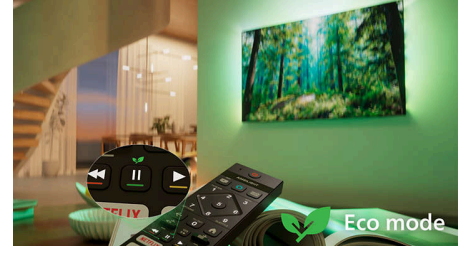

Çevre dostu tasarım

Sürdürülebilirlik ve zarafet bir arada. Özenle tasarlanan bu TV, gezegenimiz düşünülerek üretildi. Geri dönüştürülmüş plastikten yapılmış uzaktan kumandadan FSC sertifikalı ambalaja ve geri dönüştürülmüş kağıda basılmış ek materyallere kadar her detay çevre dostudur. ECO Modu ile tek dokunuşla tüm içerik ve ayarlarda enerji tüketimini azaltabilirsiniz.