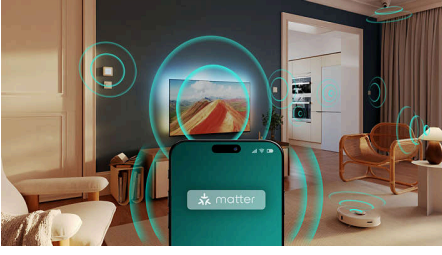

QLED

4K Ambilight TV

50PQS8501/12

Özellikler

Matter Smart Home ile uyumlu

Matter Smart Home uyumluluğu sayesinde TV'nizi Matter Smart Home uygulamasıyla kontrol edebilir veya Alexa özellikli cihazlar veya Google akıllı hoparlörleriniz aracılığıyla sesli olarak kontrol edebilirsiniz. Böylelikle sesli komutlarla filmleri ve dizileri bulabilir, öneriler alabilir ve çok daha fazlasını yapabilirsiniz.