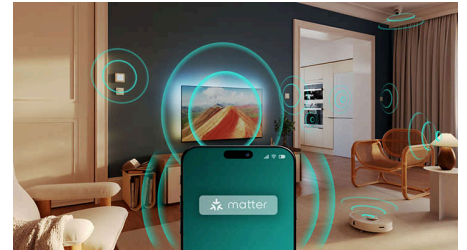

Compatibilitate cu Matter Smart Home

Compatibilitatea cu Matter Smart Home îți permite să controlezi televizorul prin intermediul aplicației Matter Smart Home sau cu vocea să controlezi televizorul prin intermediul difuzoarelor inteligente Google. Astfel, vocea ta poate găsi filme, emisiuni, primi recomandări și multe altele.