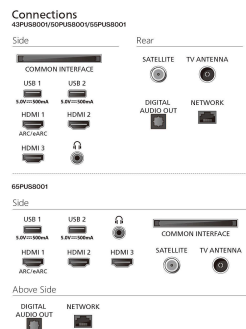

EasyLink 2,0: HDMI-CEC pre TV/SB Philips, Externé nastavenie prostredníctvom používateľského rozhrania TV

Podporované HDMI video funkcie

HDMI 1/2: HDMI 2.0

Hranie: ALLM

HDMI 3/4: HDMI 2.0

HDR: HDR10, Kompatibilný s formátom HDR10+, HLG

Energetická karta EÚ

Registračné čísla EPREL: 2607077

Energetická trieda pre SDR: F

Energetické nároky režimu prevádzky pre SDR:

77 Kwh/1000 h

Energetická trieda pre HDR: F

Príkion v režime zapnutia pre HDR:

76 Kwh/1000 h

Spotreba energie v režime vypnutia: n.a.

Pohotovostný režim pripojený k sieti: ≤ 2 W

Použitá panelová technológia: LED LCD

Prikon

Napájanie zo siete: AC 100 – 240 V, 50/60 Hz

Spotr. energie v pohotovostnom stave: $<0,5$ W

Funkcie úspory energie: Režim Eko, Časovač automatického vypnutia, Svetelný snímač, Vypnutie obrazu (pre rádio)

Príslušenstvo

Dodávané príslušenstvo: Dve batérie AAA,

Brožúrka s právnymi a bezpečnostnými informáciami, Diaľkové ovládanie, Napájací kábel (2m), Podstavec na stôl, Stručná príručka spustenia

Dizajn

Farby TV: Čierny matný rám

Konštrukcia stojana: Kovový čierny oblúkový stojan

Rozmery

Vzdialenosť medzi 2 stojanmi: 742 mm

Kompatibilné s nástennými držiakmi: 200 x 100 mm

Televízor bez stojana (Š x V x H): 957 x 554 x 87 mm

Televízor so stojanom (Š x V x H): 957 x 624 x 245,5 mm

Kartónov balenie (Š x V x H): 1045 x 650 x 125 mm

Hmotnosť televízora bez stojana: 6,6

Hmotnosť televízora so stojanom: 7,04

- Olovo sa nachádza iba v určitých súčiastkach alebo komponentoch tohto televízora, pri ktorých podľa existujúcich výnimiek smernice RoHS neexistujú v rámci technológie žiadne alternatívy.
- Televízor podporuje príjem signálu DVB voľne prístupného vysielania. Špecifickí operátori DVB nemusia byť podporovaní. Aktuálny zoznam nájdete v časti Najčastejšie otázky na stránke podpory výrobkov spoločnosti Philips. Niektorí operátori vyžadujú podmienený prístup a registráciu. Ďalšie informácie získate u svojho operátora.
- Dostupnosť aplikácie Smart TV sa líši v závislosti od modelu televízora a krajiny. Bližšie informácie nájdete na adrese: www.philips.com/smarttv
- Aplikácia Philips TV Remote a príslušné funkcie sa líšia v závislosti od modelu televízora, operátora a krajiny, ako aj od modelu a operačného systému inteligentných zariadení. Podrobnosti nájdete na adrese: www.philips.com/TVRemoteapp
- Funkcia elektronického sprievodcu programom a zobrazenie plánovaných programov (maximálne 8 dní) závisí od konkrétnej krajiny a operátora.
- Vyžaduje sa predplatná služba Netflix. Podlieha podmienkam, ktoré nájdete na adrese <https://www.netflix.com>
- Služba Amazon Prime je dostupná vo vybraných jazykoch a krajinách.
- Tlačidlo mediálnych služieb obsahu Over-the-top na diaľkovom ovládači sa bude v jednotlivých krajinách líšiť. Pozrite si skutočný produkt v balení.
- Asistent Google je k dispozícii v rôznych jazykoch a krajinách podľa typu produktu.
- Rozsah služieb hlasového ovládania prostredníctvom televízora sa líši v závislosti od krajiny a jazyka. Najnovšie informácie získate od nášho oddelenia starostlivosti o zákazníkov.
- Apple, AirPlay a Apple Home sú ochrannými známkami spoločnosti Apple Inc., registrovanými v Spojených štátoch a iných krajinách a regiónoch.