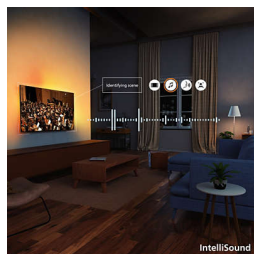

AmbiScape

Vstúpte do novej dimenzie zábavy. AmbiScape rozširuje funkciu Ambilight za hranice televízora a synchronizuje sa s inteligentnými svetlami, čím premení vašu miestnosť na živé plátno. Vnímajte každú scénu, každý rytmus a každý okamih, keď vaše okolie reaguje v reálnom čase – a vŕhne vás hlbšie do zážitku.

HDR10+

Očakávajte viac detailov. Zlepšená kvalita obrazu snímku po snímku. Vďaka väčšiemu dôrazu na farby a kontrast sú aj tie najtmavšie momenty a najjasnejšie scény zreteľnejšie.

IntelliSound

Vďaka integrovanému nástroju IntelliSound engine môže váš televízor QLED využívať umelú inteligenciu, aby vám poskytol najlepší možný