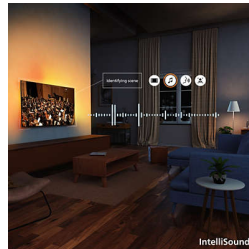

IntelliSound

A beépített IntelliSound motornak köszönhetően a QLED TV már mesterséges intelligenciával is képes meghatározni a lehető legjobb hangzáshoz szükséges paramétereket! Legyen szó sorozatokról és filmekről, zenéről vagy főként beszédből álló tartalmakról, például hírekről, a TV automatikusan optimalizálja a beállításokat. Nem szeretné használni a mesterséges intelligenciát? Manuálisan is kiválaszthat előre beállított hangstílusokat, vagy saját maga is teszte szabhatja a beállításokat.