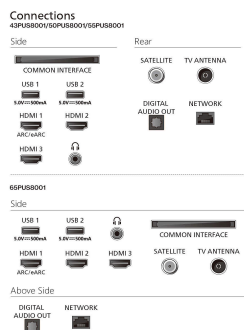

EasyLink 2.0: HDMI-CEC, Philips TV/SB-hez, Külső beállítás a TV felhasználói felületén keresztül

Támogatott HDMI videofunkciók

HDMI 1/2: HDMI 2.0

Játék: ALLM

HDMI 3/4: HDMI 2.0

HDR: HDR10, A HDR10+ rendszerrel kompatibilis, HLG

EU-s energiacímke

EPREL regisztrációs számok: 2607077

Energiaosztály SDR esetén: F

Bekapcsolt mód energiaigénye SDR esetén:

77 kWh/1000 óra

Energiaosztály HDR esetén: F

Bekapcsolt mód energiaigénye HDR esetén:

76 kWh/1000 óra

Energiafogyasztás kikapcsolt módban: nincs

Hálózati készenléti üzemmód: ≤ 2 W

Alkalmazott paneltechnológia: LED LCD

Tápellátás

Hálózati tápellátás: AC 100-240 V; 50/60 Hz

Fogyasztás készenléti üzemmódban: $< 0,5$ W

Energiamegtakarítási funkciók: Eco mód,

Automatikusan kikapcsoló időzítő, Fényérzékelő,

Kép némítása (rádióhoz)

Tartozékok

Mellékelt tartozékok: 2 db AAA elem, Jogi és biztonsági brosúra, Távvezérlő, Hálózati vezeték (2 m), Asztali állvány, Gyors üzembe helyezési útmutató

Kialakítás

TV-színek: Matt fekete keret

Állványkialakítás: Fekete, ívelt fémállvány

Méretetek

Távolság a 2 állvány között: 1251.6 mm

Fali tartóval kompatibilis: 400 x 300 mm

TV, állvány nélkül (Szé x Ma x Mé): 1445,5 x

828,6 x 90,4 mm

TV, állvánnyal együtt (Szé x Ma x Mé): 1445,5 x

899,3 x 311 mm

Kartoncsomagolás (Szé x Ma x Mé): 1600 x 974 x 155 mm

A TV tömege, állvány nélkül: 14,56

A TV tömege, állvánnyal együtt: 15,1