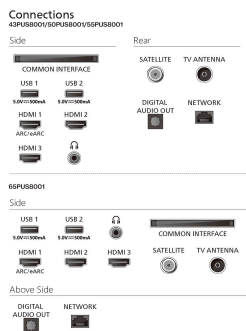

EasyLink 2,0: HDMI-CEC pre TV/SB Philips, Externé nastavenie prostredníctvom používateľského rozhrania TV

Podporované HDMI video funkcie

HDMI 1/2: HDMI 2.0

Hranie: ALLM

HDMI 3/4: HDMI 2.0

HDR: HDR10, Kompatibilný s formátom HDR10+, HLG

Energetická karta EÚ

Registračné čísla EPREL: 2607077

Energetická trieda pre SDR: F

Energetické nároky režimu prevádzky pre SDR:

77 Kwh/1000 h

Energetická trieda pre HDR: F

Príkion v režime zapnutia pre HDR:

76 Kwh/1000 h

Spotreba energie v režime vypnutia: n.a.

Pohotovostný režim pripojený k sieti: ≤ 2 W

Použitá panelová technológia: LED LCD

Prikon

Napájanie zo siete: AC 100 – 240 V, 50/60 Hz

Spotr. energie v pohotovostnom stave: $<0,5$ W

Funkcie úspory energie: Režim Eko, Časovač automatického vypnutia, Svetelný snímač, Vypnutie obrazu (pre rádio)

Príslušenstvo

Dodávané príslušenstvo: Dve batérie AAA, Brožúrka s právnymi a bezpečnostnými informáciami, Diaľkové ovládanie, Napájací kábel (2m), Podstavec na stôl, Stručná príručka spustenia

Dizajn

Farby TV: Čierny matný rám

Konštrukcia stojana: Kovový čierny oblúkový stojan

Rozmery

Vzdialenosť medzi 2 stojanmi: 795 mm

Kompatibilné s nástennými držiakmi: 200 x 100 mm

Televízor bez stojana (Š x V x H): 1226 x 705 x 85,4 mm

Televízor so stojanom (Š x V x H): 1226 x 776 x 278 mm

Kartónov balenie (Š x V x H): 1320 x 806 x 142 mm

Hmotnosť televízora bez stojana: 10,04

Hmotnosť televízora so stojanom: 10,49