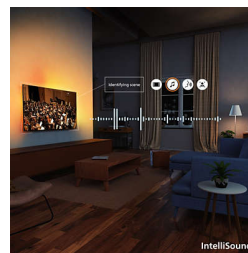

Pohlcajúci zážitok na novej úrovni, každý deň

Tento televízor s funkciou Ambilight ponúka úžasný obraz a zvuk Dolby Atmos optimalizovaný umelou inteligenciou. S funkciou Ambilight sa každý film a každý program zdá väčší a napínavejší, zatiaľ čo AmbiScape posúva pohlcajúci zážitok na novú úroveň. To všetko zabalené v premyslenom dizajne.

HDR10+

Očakávajte viac detailov. Zlepšená kvalita obrazu snímku po snímku. Vďaka väčšiemu dôrazu na farby a kontrast sú aj tie najtmavšie momenty a najjasnejšie scény zreteľnejšie.

Titan OS. Uľahčite si to

IntelliSound

Vďaka integrovanému nástroju IntelliSound engine môže váš televízor QLED využívať umelú inteligenciu, aby vám poskytol najlepší možný zvuk! Či už ide o seriály a filmy, hudbu alebo obsah náročný na reč, ako sú správy, televízor automaticky optimalizuje nastavenia. Nechcete používať umelú inteligenciu? Prednastavené zvukové štýly môžete vybrať aj manuálne alebo si nastavenia prispôbiť sami.