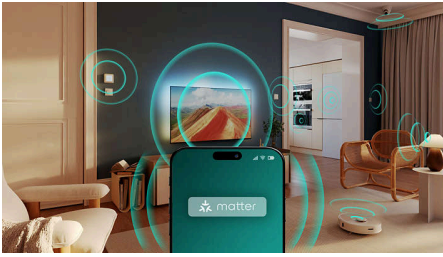

Hlavné prvky

Kompatibilné so štandardom Matter Smart Home

Kompatibilita so štandardom Matter Smart Home prináša bezproblémovú integráciu do existujúcej inteligentnej domácej siete. Ak chcete televízor ovládať z aplikácie Matter Smart Home alebo pomocou služieb hlasového ovládania, jednoducho stlačte tlačidlo na diaľkovom

ovládači a hovorte. Stmievajte svetlá. Nastavte si termostat. Dokonca zapnite televízor Philips s funkciou Ambilight. To všetko jediným príkazom.