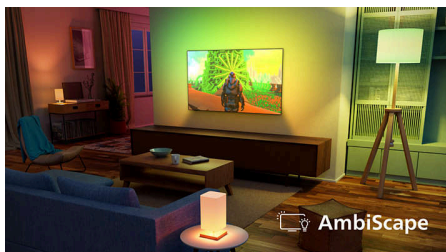

AmbiScape

Vstúpte do novej dimenzie zábavy. AmbiScape rozširuje funkciu Ambilight za hranice televízora a synchronizuje sa s inteligentnými svetlami, čím premení vašu miestnosť na živé plátno. Vnímajte každú scénu, každý rytmus a každý okamih, keď vaše okolie reaguje v reálnom čase – a vŕhne vás hlbšie do zážitku.