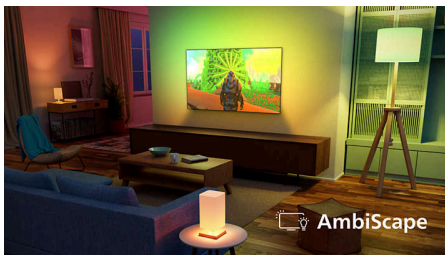

Innovativ. Beeindruckend. Unglaublich.

Machen Sie sich bereit für 4K QLED-Farbbrillanz. Beeindruckendes Ambilight. Dolby Atmos mit 3D-Sound wie im Kino. Titan OS zeigt mit Leichtigkeit alles, was Sie gerne sehen, und bietet nicht nur einen verbesserten Moment, sondern auch ein besseres Fernseherlebnis.

AmbiScape

Tauchen Sie ein in eine neue Dimension des Entertainments. AmbiScape erweitert Ambilight über den Fernseher hinaus und synchronisiert sich mit Ihren Smart-Leuchten. So wird Ihr Raum zur lebendigen Bühne, die in Echtzeit auf jede Szene reagiert. Erleben Sie jede Szene, jeden Beat und jeden Moment intensiv mit, während Sie noch tiefer ins Geschehen eintauchen.

4K LED

Lebendige Farben. Gestochen scharfe Szenen. Quantum-Dot-Farbbrillanz. Mit 4K (UHD) passt sich dieser TV an alle HDR-Formate an. In jedem unglaublichen Moment, egal ob dunkel oder hell, beim Gaming oder Streamen, können Sie jedes Detail Szene für Szene genießen.