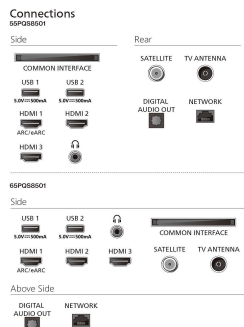

HDMI 2.1-Funktionen: eARC auf HDMI 1,

Unterstützt eARC/VRR/ALLM

EasyLink 2.0: Externe Einstellung über die TV-

Benutzeroberfläche, HDMI-CEC für Philips

Fernseher/SB

Unterstützte HDMI-Videofunktionen

Spiele: ALLM, HDMI VRR

HDR: HDR10+ kompatibel, HDR10, HLG

EU-Energiekarte

EPREL-Registrierungsnummern: 2606971

Energieklasse für SDR: F

Leistungsbedarf im eingeschalteten Modus für

SDR: 102 kWh/1.000 h

Energieklasse für HDR: G

Leistungsbedarf im eingeschalteten Modus für

HDR: 133 kWh/1.000 h

Stromverbrauch (ausgeschaltet): n. v.

Vernetzter Standby-Modus: 2.0 W

Leistung

Netzstrom: 100 bis 240 VAC, 50/60 Hz

Standby-Stromverbrauch: Weniger als 0,5 W

Energiesparfunktionen: Sleep-Timer, Eco-Modus,

Lichtsensord, Bildabschaltung (bei Radiobetrieb)

Zubehör

Mitgeliefertes Zubehör: 2 AAA-Batterien,

Standfuß, Broschüre zu rechtlichen und

Sicherheitsinformationen, Kurzanleitung,

Netzkaabel, Fernbedienung

Design

Farbe des Fernsehers: Mattschwarzer Rahmen

Design des Standfußes: Standfuß aus schwarzem

Metall

Abmessungen

Abstand zwischen 2 Stäben: 1252 mm

Kompatible Wandhalterung: 400 x 300 mm

Fernseher ohne Standfuß (W x H x D):

1.446 x 829 x 90 mm

Fernseher mit Standfuß (W x H x D):

1.446 x 899 x 311 mm

Verpackungskarton (B x H x T): 1600 x 974 x 155

mm

Gewicht des Fernsehers ohne Standfuß:

14,96 kg

Gewicht des Fernsehers mit Standfuß: 15,49 kg

Gewicht (inkl. Verpackung): 22,89 kg