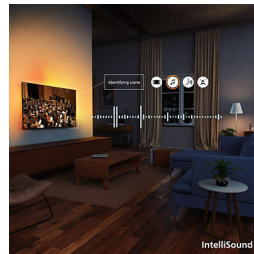

IntelliSound

Mit unserer integrierten IntelliSound Engine können Sie mit KI den bestmöglichen Sound bieten! Egal, ob es sich um Sendungen, Filme, Musik oder Inhalte mit viel gesprochener Sprache wie Nachrichten handelt, der Fernseher optimiert die Einstellungen automatisch. Sie möchten keine KI verwenden? Sie können voreingestellte Klangstile auch manuell auswählen oder die Einstellungen selbst anpassen.