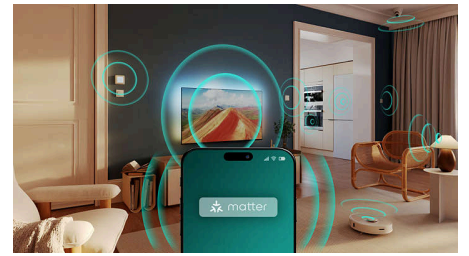

Matter Smart Home-kompatibel

Dank der Kompatibilität mit Matter Smart Home können Sie Ihren Fernseher über die Matter Smart Home App steuern oder über Alexa-fähige Geräte oder über Ihre Google Smart-Lautsprecher per Sprachbefehl steuern. So finden Sie Filme, Sendungen, Empfehlungen und vieles mehr per Sprachbefehl.