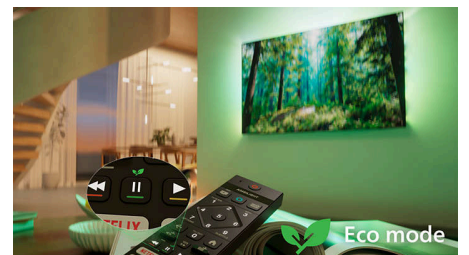

Umweltfreundliches Design

Nachhaltigkeit trifft auf Stil. Dieser formschön gestaltete Fernseher wurde mit Blick auf den Planeten entwickelt – von der Fernbedienung aus recyceltem Kunststoff bis zur FSC-zertifizierten Verpackung und Einlegern aus Recyclingpapier. Mit dem Energiesparmodus senken Sie den Energieverbrauch für alle Inhalte und Einstellungen mit nur einem Fingertipp.