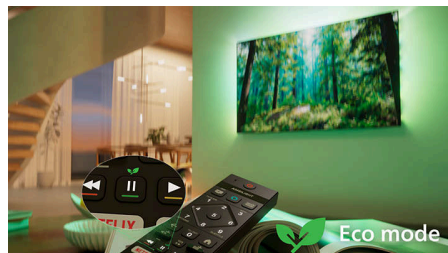

Design ecologic

Sustenabilitatea întâlnește stilul. Acest televizor cu design frumos este proiectat ținând cont de planetă, de la telecomanda din materiale plastice reciclate la ambalajele certificate FSC și inserțiile imprimate pe hârtie reciclată. Modul Eco reduce consumul de energie pentru tot conținutul și setările printr-o singură atingere.