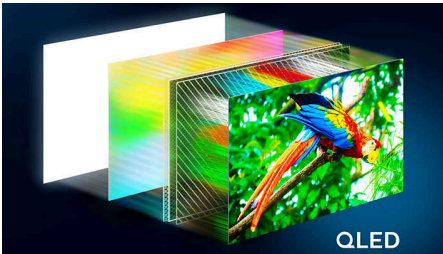

AmbiScape

Pășește într-o nouă dimensiune a divertismentului. AmbiScape extinde Ambilight dincolo de televizor, sincronizându-se cu luminile tale inteligente pentru a-ți transforma camera într-o pânză vie. Trăiește fiecare scenă, fiecare ritm și fiecare moment pe măsură ce mediul din jur reacționează în timp real –atrăgându-te tot mai profund în experiență.

QLED 4K

Culori realiste. Scene extrem de clare. Este strălucirea datorită tehnologiei Quantum Dot. Cu 4K (UHD), acesta se adaptează la toate

formatele tale HDR. În fiecare moment incredibil, indiferent că este întunecat sau luminos, reluat sau transmis live, te poți delecta cu fiecare detaliu de la un cadru la altul.