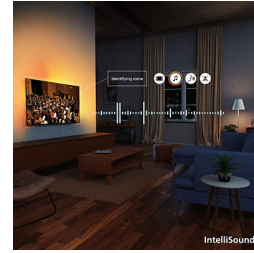

IntelliSound

Cu motorul nostru IntelliSound integrat, televizorul poate utiliza AI pentru a-ți oferi cel mai bun sunet posibil. Indiferent că este vorba de emisiuni și filme, muzică sau conținut cu mult discurs vocal, cum ar fi știri, televizorul va optimiza automat setările. Nu vrei să folosești AI? Poți selecta manual stiluri de sunet presetate sau poți personaliza singur setările.