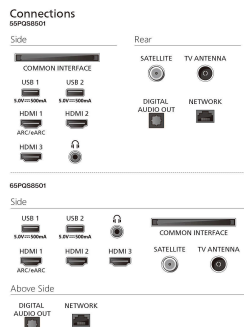

ALLM acceptat

EasyLink 2.0: Setare externă prin interfața cu

utilizatorul a televizorului, HDMI-CEC pentru

Philips TV/USB

Funcții video acceptate prin HDMI

Jocuri: ALLM, VRR HDMI

HDR: Compatibil HDR10+, HDR10, HLG

Certificat de eficiență energetică UE

Numere de înregistrare EPREL: 2606971

Clasa de eficiență energetică pentru SDR: F

Consum de energie în modul activ pentru SDR:

102 Kwh/1000 h

Clasa de eficiență energetică pentru HDR: G

Consum de energie în modul activ pentru HDR:

133 Kwh/1000 h

Consum de energie în modul oprit: N/A

Modul standby în rețea: 2.0 W

Alimentare

Sursă de alimentare rețea: 100-240 V c.a., 50/60 Hz

Consum în standby: mai puțin de 0,5 W

Funcții economisire energie: Cronometru oprire

automată, Mod Eco, Senzor de lumină,

Dezactivare imagine (pentru radio)

Accesorii

Accesorii incluse: 2 baterii AAA, Suport pentru

masă, Broșură cu date juridice și pentru

siguranță, Ghid de inițiere rapidă, Cablu de

alimentare, Telecomandă

Design

Culori televizor: Ramă neagră mată

Designul suportului: Suport arcuit negru metalic

Dimensiuni

Distanța dintre 2 suporturi: 1252 mm

Compatibil cu suport de perete: 400 x 300 mm

Televizor fără suport (l x H x A): 1446 x 829 x 90 mm

Televizor cu suport (l x H x A): 1446 x 899 x 311 mm

Cutie ambalare (l x H x A): 1600 x 974 x 155 mm

Greutate televizor fără suport: 14,96 kg

Greutate televizor cu suport: 15,49 kg

Greutate cu ambalaj inclus: 22,89 kg

* Acest televizor conține plumb în anumite piese sau componente acolo unde nu există alternative tehnologice, în conformitate cu clauzele de exceptare ale directivei RoHS.

* Televizorul suportă recepția DVB de emisiuni 'Free to air'. Este posibil ca anumiți operatori DVB să nu fie suportați. Poți găsi o listă actualizată în secțiunea Întrebări frecvente pe site-ul de asistență Philips. Pentru unii operatori, se cere acces condiționat și abonament. Pentru informații suplimentare, contactează-ți operatorul.

* Disponibilitatea aplicației Smart TV variază în funcție de modelul de televizor și țară. Pentru mai multe detalii, vizitează: www.philips.com/smarttv

* Aplicația Philips TV Remote și funcțiile corelate variază în funcție de modelul de televizor, operator și țară, precum și de modelul dispozitivului mobil și de sistemul de operare. Pentru mai multe detalii, accesează: www.philips.com/TVRemoteapp

* EPG și vizibilitatea curentă (până la 8 zile) depind de țară și de operator.

* Este necesar abonament Netflix. Conform termenilor de pe <https://www.netflix.com>

* Amazon Prime este disponibil în anumite limbi și țări.

* Butonul pentru servicii media de top de pe telecomandă va fi diferit în funcție de țară. Vezi produsul real din cutie.

* Google Assistant este disponibil în limbi și țări diferite, în funcție de tipurile de produs.

* Domeniul de aplicare al serviciilor de control vocal prin intermediul televizorului variază în funcție de țară și de limbă. Pentru cele mai recente informații, contactează serviciul nostru de asistență pentru clienți.

* *Apple, AirPlay și Apple Home sunt mărci comerciale ale Apple Inc., înregistrate în S.U.A. și în alte țări și regiuni.