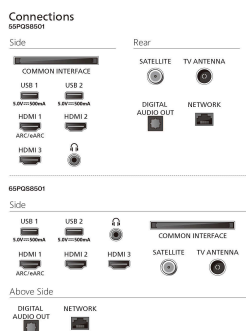

Количество разъемов HDMI: 3

Возможности HDMI: 4K, Канал возврата аудиосигнала

EasyLink (HDMI-CEC): Запуск воспроизведения одним нажатием, Прямое управление с помощью пульта ДУ, Управление аудиопараметрами системы, Режим ожидания системы

Количество разъемов USB: 2

Беспроводное соединение: Wi-Fi 802.11ac 2x2, двухдиапазонный, Bluetooth 5.2

HDCP 2.3: Да, для всех HDMI

HDMI ARC: Да, на HDMI1

Функции HDMI 2.1: eARC на HDMI 1,

Поддержка eARC / VRR / ALLM

EasyLink 2.0: HDMI-CEC для Philips TV/SB,

Внешняя настройка через UI телевизора

Поддерживаемые функции видео

HDMI

Игры: ALLM, HDMI VRR

HDR: HLG, Совместимость с HDR10+, HDR10

Питание

Электропитание: 100-240 В переменного тока, 50/60 Гц

Энергопотребление в режиме ожидания: менее 0,5 Вт

Функции энергосбережения: Таймер автоматического выключения, Световой датчик, Режим ECO, Отключение изображения (для радио)

Аксессуары

Входящие в комплект аксессуары: Батарея типа AAA — 2 шт., Брошюра с важной юридической информацией и сведениями о безопасности, Пульт ДУ, Настольная подставка, Шнур питания, Краткое руководство пользователя

Размеры

Расстояние между 2 подставками:

795 миллиметра

Совместимое настенное крепление: 200 x 100 мм

Телевизор без подставки (Ш x В x Г):

1111 x 640 x 88 мм

Телевизор с подставкой (Ш x В x Г):

1111 x 711 x 278 мм

Вес телевизора без подставки: 8,22 кг

Вес телевизора с подставкой: 8,79 кг

Вес, включая упаковку: 11,91 кг

- Лишь некоторые детали или компоненты этого телевизора содержат свинец, для них не существует альтернативных вариантов в соответствии с существующими исключениями директивы RoHS.
- Этот телевизор поддерживает прием DVB для просмотра программ бесплатного ТВ. Отдельные операторы DVB могут не поддерживаться. Новый список поддерживаемых операторов можно найти в разделе FAQ на сайте технической поддержки Philips. Для некоторых операторов необходимы условный доступ и подписка. За дополнительными сведениями обращайтесь к операторам.
- Приложение Smart TV может быть недоступно в зависимости от модели телевизора и страны. Дополнительную информацию см. на веб-сайте: www.philips.com/smarttv.
- Приложение Philips TV Remote и функциональные возможности различаются в зависимости от модели телевизора, страны и оператора, а также от модели смарт-устройства и ОС. Подробную информацию см. на веб-сайте www.philips.com/TVRemoteapp
- Электронный гид телепередач и фактическая доступность для просмотра (до 8 дней) зависят от страны и поставщика услуг.
- Требуется подписка Netflix. Согласно условиям, представленным на <https://www.netflix.com>
- Сервис Amazon Prime доступен в некоторых странах и на некоторых языках.
- Верхняя кнопка медиасервисов на пульте ДУ будет различаться в зависимости от страны. См. фактический продукт в упаковке.
- Google Ассистент доступен на разных языках и в разных странах в зависимости от типа продукта.
- Доступность и функциональность сервисов голосового управления телевизором зависит от языка и страны. Для получения актуальной информации обратитесь в нашу службу поддержки клиентов.
- * Apple, AirPlay и Apple Home являются товарными знаками Apple Inc., зарегистрированными в США и других странах и регионах.