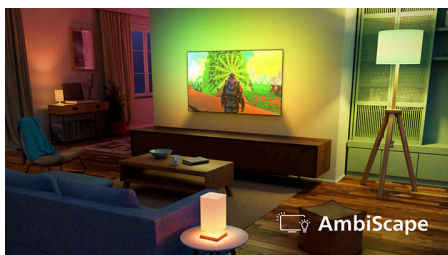

PHILIPS

Телевизор 4K с
Ambilight

QLED

Телевизор 126 см (50") с
Ambilight
4K QLED
Pixel Precise Ultra HD
Dolby Atmos

50PQS8501

Инновационный. Иммерсивный. Исключительный.

Оцените невероятную цветопередачу 4K QLED, подсветку Ambilight с эффектом погружения и Dolby Atmos с 3D-звучанием на уровне кинозала. С Titan OS, которая обеспечит комфорт при просмотре любимого контента, вы сможете наполнить любой момент яркими эмоциями и насладиться приятными ощущениями.

Основные особенности

Подсветка Ambilight

Благодаря встроенной LED-подсветке, которая переливается согласно содержанию на экране, Ambilight создает сияние, погружающее зрителя в контент. Фильмы, спорт, музыкальные видео и игры буквально выходят за границы экрана и завлекут вас в контент — не оторваться! Попробуйте Ambilight — и уже не сможете смотреть телевизор без него.

AmbiScape

Новое измерение в мире развлечений. AmbiScape расширяет Ambilight за пределы телевизора и синхронизируется с умными источниками света, превращая всю комнату в холст для творчества. Прочувствуйте каждую сцену, ритм звукового сопровождения и каждый момент на экране, пока ваше окружение создает незабываемый эффект присутствия.