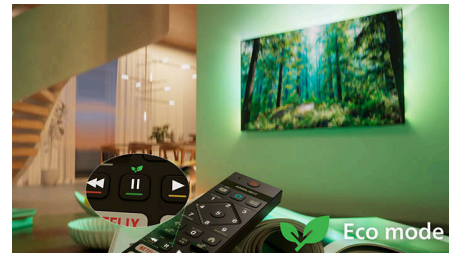

Экодизайн

Стиль и экологичность. При создании этого телевизора мы следовали принципам устойчивого развития — пульт ДУ изготовлен из переработанного пластика, упаковка сделана из материала, сертифицированного FSC, а вкладыши распечатаны на вторичной бумаге. В экорезиме, доступном с отдельной кнопкой, устройство снижает энергопотребление для любого контента