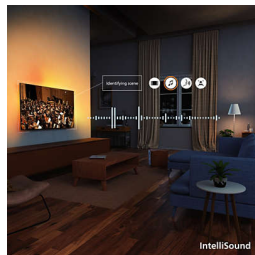

4K QLED

Яркие цвета. Полные деталей сцены. Невероятная технология квантовых точек для цветопередачи. Благодаря 4K (UHD) этот телевизор адаптируется ко всем форматам HDR. Каждый момент будет невероятным — от темных сцен в фильмах до ярких игр и трансляций — чтобы вы могли наслаждаться каждой деталью происходящего на экране.

Pixel Precise Ultra HD

Погрузитесь в невероятную детализацию, которая расширяет границы возможного. Экран Pixel Precise Ultra HD для четкого и полного деталей отображения наполнит каждое мгновение захватывающими дух впечатлениями.

HDR10+

Оцените более высокую детализацию с пок кадровым повышением качества изображения. Благодаря акценту на цветности и контрастности даже самые темные сцены будут казаться значительно четче.

IntelliSound

настройки звука. Не хотите использовать ИИ? Также можно вручную выбрать из предустановок звука или отрегулировать параметры самостоятельно.

Dolby Atmos и DTS:X

Технология Dolby Atmos обеспечит просмотр согласно задумке режиссера, а DTS:X создаст объемную звуковую сцену, чтобы вы могли погрузиться в происходящее на экране. Еще одно измерение звука обеспечит эффект иммерсии при домашнем просмотре.