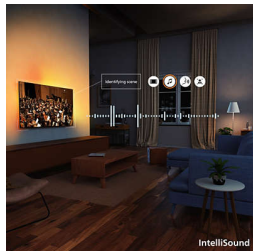

## 4K QLED

Žive barve. Izjemno ostri prizori. To so barve Quantum Dot v najboljšem sijaju. S 4K (UHD) se zaslon prilagodi vsem formatom HDR. V vsakem izjemnem trenutku, svetlem ali temnem, predvajanem ali pretakanem, lahko odkrijete vse podrobnosti posameznih prizorov.

## Pixel Precise Ultra HD

Približajte. Izgubite se v podrobnostih. Neverjetna natančnost. Zaslon Pixel Precise Ultra HD za ostrino in realistične podrobnosti. Vsak trenutek vam prinaša osupljivo doživetje.

## HDR10+

Izkusite več podrobnosti. Boljšo kakovost slike v vsakem kadru. Zaradi bolj poudarjenih barv in kontrasta so tudi najtemnejši trenutki in najsvetlejši prizori jasnejši.

## IntelliSound

Vstopite v novo dimenzijo razvedrila. AmbiScape razširi Ambilight onkraj zaslona, saj ga sinhronizira s pametnimi sijalkami in vaš prostor spremeni v filmsko platno. Občutite vsak prizor, vsako noto in vsak trenutek, medtem ko se vaša okolica odziva v realnem času in vas ponese še bolj v središče dogajanja.