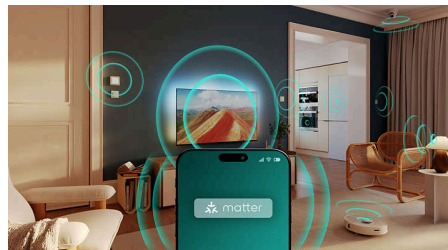

Združljiv z aplikacijo Matter Smart Home

Združljivost z aplikacijo Matter Smart Home pomeni, da lahko televizor upravljate z aplikacijo ali glasovnim upravljanjem prek naprav, ki podpirajo Alexo, ali prek pametnih zvočnikov Google. Tako lahko z besedami poiščete filme, oddaje, prejimate priporočila in še veliko več.