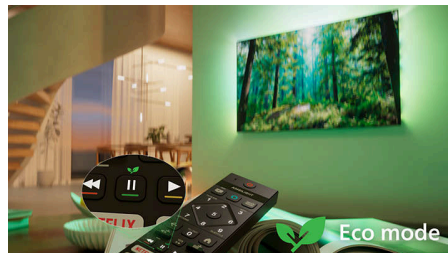

Okolju prijazna zasnova

Trajnost in slog. Ta čudovito izdelan televizor je zasnovan z mislijo na planet, od daljinskega upravljalnika iz reciklirane plastike do embalaže s potrdilom FSC ter priloženega gradiva, ki je natisnjeno na recikliranem papirju. Z ekološkim načinom Eco lahko zmanjšate porabo energije pri vseh vsebinah in nastavitvah z enim samim dotikom.

EasyLink+

EasyLink+ vam omogoča popoln nadzor nad televizorjem, soundbarom, slušalkami in celo zunanji sprejemniki Philips z enim daljinskim upravljalnikom. Preprosto in usklajeno upravljanje. Nič več prekladanja različnih daljinskih upravljalnikov. Zdaj je vse priročno povezano.