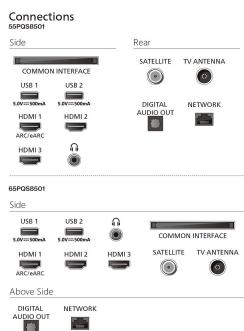

Glavni zvučnik: Bass Reflex punog opsega (FR01A)

Mogućnost povezivanja

EasyLink 3,0

Broj HDMI veza: 3

HDMI značajke: 4K, Audio Return Channel

EasyLink (HDMI-CEC): Reprodukcija jednim dodirrom, Slanje komandi s daljinskog upravljača putem mreže, Kontrola zvuka sustava, Stanje pripravnosti sustava

Broj USB ulaza: 2

Bežično povezivanje: Wi-Fi 802.11ac 2x2

dvostruki pojas, Bluetooth 5.2

HDCP 2,3: Da, na svim HDMI

HDMI ARC: Da (HDMI1)

Značajke HDMI 2.1: eARC na HDMI 1, Podrška za

eARC/ VRR/ ALLM

EasyLink 2.0: HDMI-CEC za Philips TV/SB, Vanjsko postavljanje putem korisničkog sučelja televizora

Podržane značajke za HDMI videozapise

Igranje: ALLM, HDMI VRR

HDR: HLG, Kompatibilnost s HDR10+, HDR10

Snaga

Mrežno napajanje: AC 100 – 240 V 50/60 Hz

Potrošnja energije u stanju pripravnosti: manje od 0,5 W

Značajke za uštedu energije: Programiranje automatskog isključivanja, Svjetlosni senzor, Eco način rada, Slika bez zvuka (za radio)

Dodatna oprema

Isporučena dodatna oprema: 2 x AAA baterije, Brošura s pravnim i sigurnosnim informacijama, Daljinski upravljač, Stalak za stol, Kabel za napajanje, Kratke upute za korisnike

Dimenzije

Udaljenost između 2 postolja: 795 mm

Kompatibilan s nosačem za montažu na zid: 200 x 100 mm

TV bez postolja (Š x V x D): 1111 x 640 x 88 mm

TV s postoljem (Š x V x D): 1111 x 711 x 278 mm

Težina TV-a bez postolja: 8,22 kg

Težina TV-a s postoljem: 8,79 kg

Masa zajedno s ambalažom: 11,91 kg