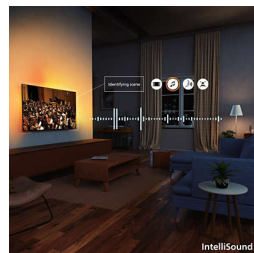

IntelliSound

Uz ugrađeni procesor IntelliSound, vaš TV može upotrebljavati umjetnu inteligenciju kako bi vam osigurao najbolji mogući zvuk! Bilo da se radi o

emisijama i filmovima, glazbi ili sadržaju s mnogo govora kao što su vijesti, TV će automatski optimizirati postavke. Ne želite upotrebljavati umjetnu inteligenciju? Možete i ručno odabrati prethodno postavljene stilove zvuka ili sami prilagoditi postavke.