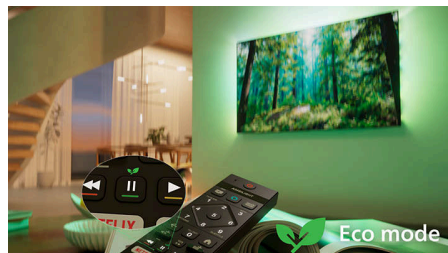

Ekološki dizajn

Spoj održivosti i stila. Ovaj TV prekrasnog dizajna osmišljen je s fokusom na planet, od daljinskog upravljača izrađenog od reciklirane plastike i ambalaže s FSC certifikatom do uputa tiskanih na recikliranom papiru. Način rada Eco smanjuje potrošnju energije samo jednim dodirom, neovisno o sadržaju i odabranim značajkama