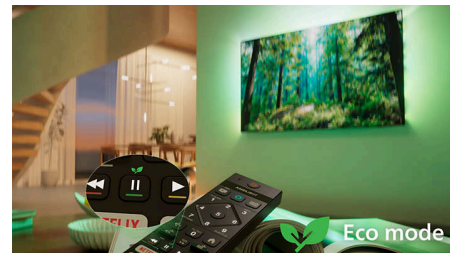

Ekodizains

Ilgspēja un stils. Šis pievilcīgā dizaina televizors ir veidots ar rūpēm par vidi — ar tālvadības pulti no pārstrādājamas plastmasas, FSC sertificētu iepakojumu un uz pārstrādāta papīra drukātu dokumentāciju. Eco režīms ar vienu pieskārienu samazina enerģijas patēriņu visam saturam un visiem iestatījumiem.

EasyLink+

EasyLink+ ļauj pilnībā kontrolēt Philips televizoru, skaļruņi, austiņas un pat ārējos uztvērējus ar vienu tālvadības pulti. Izbaudiet vienotu un vienkāršu vadību. Vairs nav jāizmanto vairākas tālvadības pultis. Tikai vienkārša un ērta lietošana katru reizi.