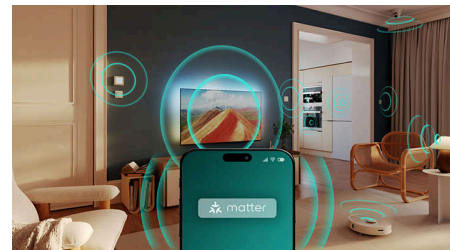

Saderīgs ar Matter Smart Home

Saderība ar Matter Smart Home ļauj kontrolēt televizoru ar Matter Smart Home lietotni vai ar balsv vadību, izmantojot ierīces, kurās iespējots pakalpojums Alexa, vai Google viedos skaļruņus. Ar balsv komandām varat meklēt filmas un raidījumus, saņemt ieteikumus un daudz ko citu.