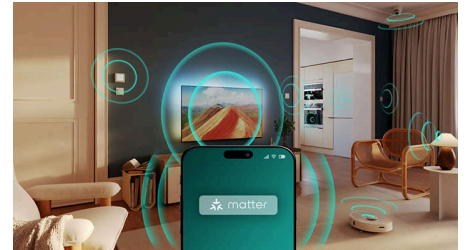

Dolby Atmos och DTS:X

Med Dolby Atmos, så ljudet blir som regissören tänkt sig, och DTS:X för att skapa ljudupplevelser i 3D. Det är som om du är där på riktigt. Ljud med den här extra dimensionen ger en mer uppslukande upplevelse.

Matter Smart Home-kompatibilitet

Matter Smart Home-kompatibilitet innebär att du kan styra TV:n via Matter Smart Home-appen eller röststyra TV:n via enheter med Alexa eller dina smarta Google-högtalare. På så sätt kan du med rösten hitta filmer, TV-program, få rekommendationer och så mycket mer.