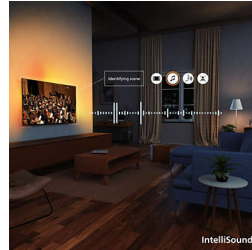

Form. Funktion. Fantastiskt värde.

Gör underhållningsupplevelsen bättre med denna eleganta 4K-TV med HDR10+, AI-optimering och omslutande Dolby Atmos-ljud. Stöd för Matter Smart Home och det snabba operativsystemet Titan OS gör det enkelt att styra TV:n och ger hög prestanda och enastående valuta för pengarna.

Pixel Precise Ultra HD

Zooma in. Förlora dig själv i detaljerna. Detta är precision som går bortom det tänkbara. Med en Pixel Precise Ultra HD-skärm för skärpa och verklighetstroga detaljer fyller den varje ögonblick med hisnande upplevelser.

HDR10+

Förvänta dig fler detaljer. Förbättrad bildkvalitet i bild efter bild. Med större betoning på färg och kontrast så att även de mörkaste stunder och ljusaste scener blir tydligare.

IntelliSound

Med vår inbyggda IntelliSound-motor kan din TV använda AI för att ge dig bästa möjliga ljud! Oavsett om det är serier och filmer, musik eller innehåll med mycket tal som nyheter optimerar TV:n inställningarna automatiskt. Vill du inte använda AI? Du kan även välja förinställda ljudstilar manuellt eller själv anpassa inställningarna.