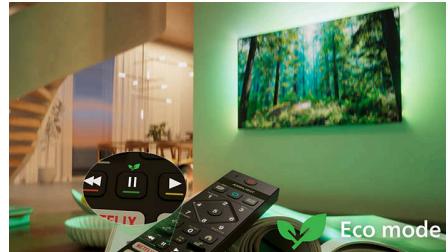

Bæredygtig ekspertise

Bæredygtighed møder stil. Dette smukt udformede TV er designet med tanke på miljøet – fra en fjernbetjening fremstillet af

genbrugsplast til FSC-certificeret emballage og indstik trykt på genbrugspapir. Med Eco-tilstand kan du reducere energiforbruget på tværs af alt indhold og alle indstillinger med blot ét tryk.

EasyLink

Med EasyLink kan du få fuld kontrol over dit Philips TV, din soundbar, dine hovedtelefoner og endda eksterne tunerbokse med blot én fjernbetjening. Oplev problemfri og samlet betjening. Slut med at jonglere med flere fjernbetjeninger. Blot ukompliceret og nem betjening hver gang.