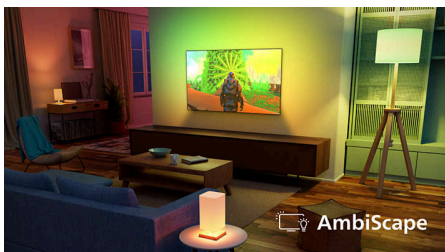

AmbiScape

Træd ind i en ny dimension af underholdning. AmbiScape udvider Ambilight ud over TV'et og synkroniserer med dit smarte lys for at forvandle dit rum til et levende lærred. Føl hver eneste scene, hvert eneste beat og hvert øjeblik, mens dine omgivelser reagerer i realtid, så du får en dybere indlevelse.