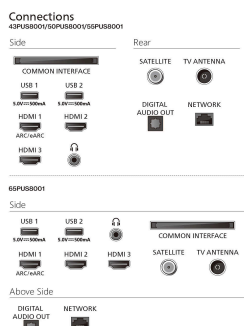

HDCP 2.3

HDMI ARC: HDMI 1: e-ARC

HDMI 2.1-funktioner: eARC på HDMI 1, eARC/VRR/ALLM understøttes

EasyLink 2.0: HDMI-CEC til Philips TV/SB, Ekstern indstilling via TV'ets brugergrænseflade

Understøttede HDMI-videofunktioner

HDMI 1/2: HDMI 2,0

Gaming: ALLM

HDMI 3/4: HDMI 2,0

HDR: HDR10, HDR10+ kompatibel, HLG

EU-energikort

EPREL-registreringsnumre: 2607077

Energiklasse for SDR: F

Strømkraft i tændt tilstand for SDR:

77 Kwh/1000 t.

Energiklasse for HDR: F

Strømkraft i tændt tilstand for HDR:

76 Kwh/1000 t.

Strømforsøg ved slukket tilstand: i/t

Netværksbaseret standbytilstand: ≤ 2 W

Anvendt panelteknologi: LED LCD

Strøm

Lysnet: 100-240 VAC, 50/60 Hz

Standby-strømforsøg: < 0,5 W

Strømbesparende funktioner: Eco-tilstand, Timer til auto-sluk, Lyssensor, Slå billede fra (ved radio)

Tilbehør

Medfølgende tilbehør: 2 x AAA batterier, Brochure med oplysninger om juridiske forhold og sikkerhed, Fjernbetjening, Netledning (2 m), Bordstand, Lynhåndbog

Design

Farver på TV: Mat sort ramme

Standerdesign: Buestand i sort metal

Mål

Afstand mellem 2 stander: 742 mm

Kan monteres på en væg: 200 x 100 mm

TV uden holder (B x H x D): 957 x 554 x 87 mm

TV med holder (B x H x D): 957 x 624 x 245,5 mm

Ydre emballage (B x H x D): 1045 x 650 x 125 mm

Vægt på TV uden holder: 6,6

Vægt på TV med holder: 7,04

Vægt inkl. emballage: 9,00