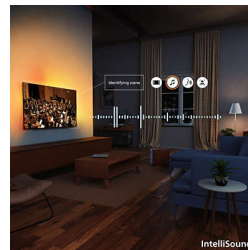

HDR10+

Forvent flere detaljer. Forbedret billedkvalitet billede for billede. Med større vægt på farver og kontraster er det her, hvor selv de mørkeste øjeblikke og de lyseste scener gøres tydeligere.

Titan OS. Find det nemt

IntelliSound

Med vores indbyggede IntelliSound-processor kan du bruge AI til at give dig den bedst mulige lyd. Uanset om det er programmer og film, musik eller taleindhold som nyheder, optimerer TV'et indstillingerne automatisk. Vil du ikke bruge AI? Du kan også vælge forudindstillede lydformater manuelt eller tilpasse indstillingerne selv.