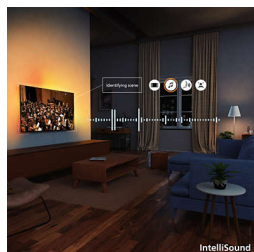

AmbiScape

Træd ind i en ny dimension af underholdning. AmbiScape udvider Ambilight ud over TV'et og synkroniserer med dit smarte lys for at forvandle dit rum til et levende lærred. Føl hver eneste scene, hvert eneste beat og hvert øjeblik, mens dine omgivelser reagerer i realtid, så du får en dybere indlevelse.

Pixel Precise Ultra HD

Zoom ind. Fordyb dig i detaljerne. Det er præcision, som overgår fantasien. Med en Pixel Precise Ultra HD-skærm, der viser skarpe og livagtige detaljer, fylder det hvert øjeblik med betagende oplevelser.

HDR10+

Forvent flere detaljer. Forbedret billedkvalitet billede for billede. Med større vægt på farver og kontraster er det her, hvor selv de mørkeste øjeblikke og de lyseste scener gøres tydeligere.

IntelliSound

Med vores indbyggede IntelliSound-processor kan du bruge AI til at give dig den bedst mulige lyd. Uanset om det er programmer og film, musik

eller taletungt indhold som nyheder, optimerer TV'et indstillingerne automatisk. Vil du ikke bruge AI? Du kan også vælge forudindstillede lydformater manuelt eller tilpasse indstillingerne selv.