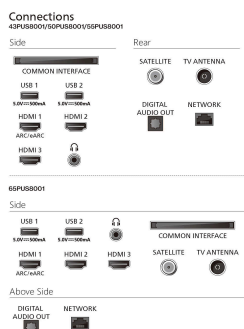

HDCP 2.3

HDMI ARC: HDMI 1: e-ARC

HDMI 2.1-funktioner: eARC på HDMI 1, eARC/VRR/ALLM understøttes

EasyLink 2.0: HDMI-CEC til Philips TV/SB, Ekstern indstilling via TV'ets brugergrænseflade

Understøttede HDMI-videofunktioner

HDMI 1/2: HDMI 2,0

Gaming: ALLM

HDMI 3/4: HDMI 2,0

HDR: HDR10, HDR10+ kompatibel, HLG

EU-energikort

EPREL-registreringsnumre: 2607077

Energiklasse for SDR: F

Strømkraft i tændt tilstand for SDR:

77 Kwh/1000 t.

Energiklasse for HDR: F

Strømkraft i tændt tilstand for HDR:

76 Kwh/1000 t.

Strømforsøg ved slukket tilstand: i/t

Netværksbaseret standbytilstand: ≤ 2 W

Anvendt panelteknologi: LED LCD

Strøm

Lysnet: 100-240 VAC, 50/60 Hz

Standby-strømforsøg: < 0,5 W

Strømbesparende funktioner: Eco-tilstand, Timer til auto-sluk, Lyssensor, Slå billede fra (ved radio)

Tilbehør

Medfølgende tilbehør: 2 x AAA batterier,

Brochure med oplysninger om juridiske forhold og sikkerhed, Fjernbetjening, Netledning (2 m), Bordstand, Lynhåndbog

Design

Farver på TV: Mat sort ramme

Standerdesign: Buestand i sort metal

Mål

Afstand mellem 2 stander: 795 mm

Kan monteres på en væg: 200 x 100 mm

TV uden holder (B x H x D): 1110,5 x 640 x 87,7 mm

TV med holder (B x H x D): 1110,5 x 710,9 x 278,2 mm

Ydre emballage (B x H x D): 1210 x 750 x 125 mm

Vægt på TV uden holder: 8,22

Vægt på TV med holder: 8,76

Vægt inkl. emballage: 11,91