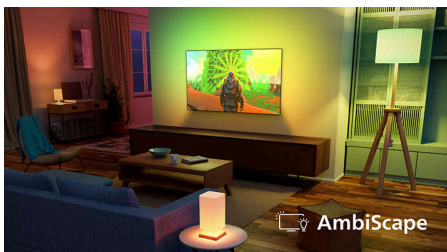

AmbiScape

Træd ind i en ny dimension af underholdning. AmbiScape udvider Ambilight ud over TV'et og synkroniserer med dit smarte lys for at forvandle dit rum til et levende lærred. Føl hver eneste scene, hvert eneste beat og hvert øjeblik, mens dine omgivelser reagerer i realtid, så du får en dybere indlevelse.