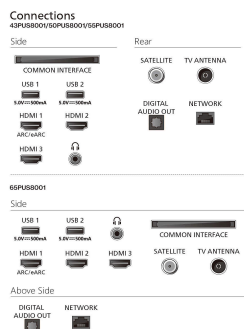

HDMI ARC: HDMI 1: e-ARC

HDMI 2.1-funktioner: eARC på HDMI 1, Stöd för eARC/VRR/ALLM

EasyLink 2.0: HDMI-CEC för Philips TV/SB, Extern inställning via TV-gränssnittet

HDMI-videofunktioner som stöds

HDMI 1/2: HDMI 2.0

Spel: ALLM

HDMI 3/4: HDMI 2.0

HDR: HDR10, HDR10+-kompatibel, HLG

EU-energikort

EPREL-registreringsnummer: 2607077

Energiklass för SDR: F

Krav på strömförsörjning i påslaget läge för SDR: 77 kWh/1 000 tim.

Energiklass för HDR: F

Krav på strömförsörjning i påslaget läge för HDR: 76 kWh/1 000 tim.

Strömförbrukning i av-läge: saknas

Nätverksanslutet standbyläge: ≤ 2 W

Panelteknik som används: LED-LCD

Effekt

Nätström: AC 100–240 V, 50/60 Hz

Strömförbrukning i standby-läge: $< 0,5$ W

Strömsparfunktioner: Ekoläge, Automatisk avstängningstimer, Ljussensor, Stäng av bild (för radio)

Tillbehör

Tillbehör som medföljer: 2 x AAA-batterier,

Broschyr med juridisk information och säkerhetsinformation, Fjärrkontroll, Strömkabel (2 m), Bordsställning, Snabbstartguide

Design

TV:ns färger: Mattsvart ram

Stativdesign: Svart bågstativ i metall

Mått

Avstånd mellan 2 stativ: 1251,6 mm

Kompatibel med väggfäste: 400 x 300 mm

TV utan stativ (B x H x D): 1 445,5 x 828,6 x 90,4 mm

TV med stativ (B x H x D): 1 445,5 x 899,3 x 311 mm

Förpackning (B x H x D): 1 600 x 974 x 155 mm

TV:ns vikt utan stativ: 14,56

TV:ns vikt med stativ: 15,1

Vikt inkl. förpackning: 22,97