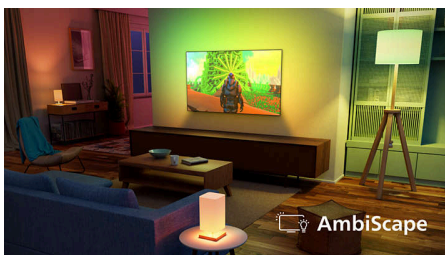

Funktioner

Ambilight

Med integrerade LED-lampor som reagerar på varje scen omsluter Ambilight dig med ett färgstarkt ljus. Filmer, sport, musikvideor och spel expanderar bortom skärmen för att göra dig mer uppslukad av ögonblicket. När du väl har upplevt det kommer du aldrig mer att vilja ha en TV utan det.

AmbiScape

Upptäck en helt ny dimension av underhållning. AmbiScape utvidgar Ambilight bortom TV:n och synkroniseras med dina smarta lampor för att förvandla rummet till en levande duk. Känn varje scen, varje takt och varje ögonblick när omgivningen reagerar i realtid – och drar dig ännu djupare in i upplevelsen.