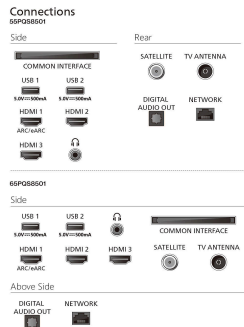

Specifikacije

Mogućnost povezivanja

Broj HDMI veza: 3

HDMI značajke: 4K, Audio Return Channel

EasyLink (HDMI-CEC): Reprodukcija jednim dodirrom, Slanje komandi s daljinskog upravljača putem mreže, Kontrola zvuka sustava, Stanje pripravnosti sustava

Broj USB ulaza: 2

Bežično povezivanje: Wi-Fi 802.11ac, 2 x 2, dvostruki pojas, Bluetooth 5.2

HDCP 2,3: Da, na svim HDMI

HDMI ARC: Da (HDMI1)

Značajke HDMI 2.1: eARC na HDMI 1, Podrška za eARC/ VRR/ ALLM

EasyLink 2.0: Vanjsko postavljanje putem korisničkog sučelja televizora, HDMI-CEC za Philips TV/SB

Podržane značajke za HDMI videozapise

Igranje: ALLM, HDMI VRR

HDR: Kompatibilnost s HDR10+, HDR10, HLG

EU energetska kartica

Energetska klasa za SDR: F

Energetska klasa za HDR: G

Snaga

Značajke za uštedu energije: Programiranje automatskog isključivanja, Eco način rada, Svjetlosni senzor, Slika bez zvuka (za radio)

Dodatna oprema

Isporučena dodatna oprema: 2 x AAA baterije, Stalak za stol, Brošura s pravnim i sigurnosnim informacijama, Kratke upute za korisnike, Kabel za napajanje, Daljinski upravljač

Dizajn

Boje televizora: Mat crni okvir

Dizajn postolja: Metalno crno postolje u obliku luka

Dimenzije

Udaljenost između 2 postolja: 1252 mm

Kompatibilan s nosačem za montažu na zid: 400 x 300 mm