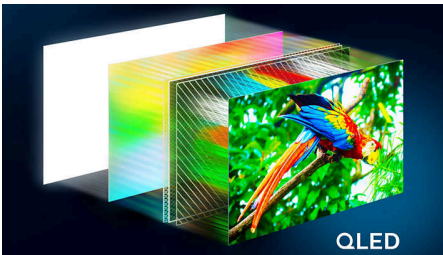

AmbiScape

Zakoračite u novu dimenziju zabave. AmbiScape proširuje Ambilight dalje od televizora, sinkronizirajući s pametnim svjetlima kako bi prostoriju transformirao u živo platno. Osjetite svaku scenu, svaki ritam i svaki trenutak dok vaše okruženje reagira u stvarnom vremenu, uvlačeći vas dublje u doživljaj.

4K QLED

Živopisne boje. Iznimno oštre scene. Brilljantne boje uz tehnologiju Quantum Dot. 4K (UHD) razlučivost koja se prilagođava svim HDR

formatima. Bilo da je riječ o tamnom ili svijetlom okruženju, reproduciranom ili prenesenom sadržaju, svaki nevjerojatan trenutak i svaki detalj pružit će vam prožimajuće iskustvo dok gledate scenu za scenom.