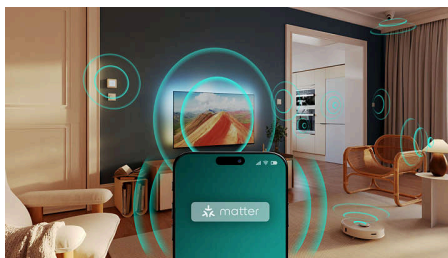

QLED

4K Ambilight TV

65PQS8501/12

Istaknute znač.

Kompatibilan sa značajkom Matter Smart Home

Kompatibilnost sa značajkom Matter Smart Home znači da svojim televizorom možete upravljati s pomoću aplikacije Matter Smart Home, glasovnim naredbama putem uređaja koji podržavaju Alexa ili s pomoću Google pametnih zvučnika. Sve vam to omogućuje da svojim glasom pronađete filmove i serije, dobijete preporuke i još mnogo toga.