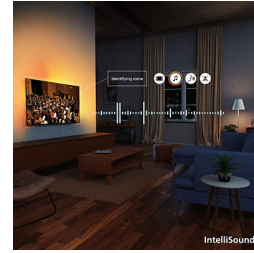

IntelliSound

Uz ugrađeni procesor IntelliSound, vaš TV može upotrebljavati umjetnu inteligenciju kako bi vam osigurao najbolji mogući zvuk! Bilo da se radi o emisijama i filmovima, glazbi ili sadržaju s mnogo govora kao što su vijesti, TV će automatski optimizirati postavke. Ne želite upotrebljavati umjetnu inteligenciju? Možete i ručno odabrati prethodno postavljene stilove zvuka ili sami prilagoditi postavke.