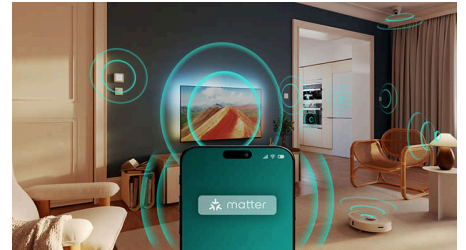

Kompatibel med Matter Smart Home

Matter Smart Home-kompatibilitet betyder, at du kan styre dit TV via Matter Smart Home-appen eller stemmestyre dit TV via Alexa-aktiverede enheder eller via dine Google Smart-højttalere. På den måde kan din stemme finde film, serier, få anbefalinger og meget mere.