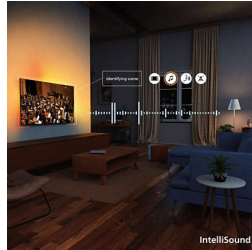

Form. Funktion. Fremragende værdi

Giv din underholdning et løft med dette elegante 4K TV med HDR10+, AI-optimeret og medrivende Dolby Atmos-lyd. Understøttelse af Matter Smart Home og et hurtigt Titan-operativsystem gør betjeningen nem og giver stor ydeevne og høj kvalitet.

- Uanset hvad du ser, perfekt TV-lyd. IntelliSound-processor
- Bliv omsluttet af Dolby Atmos og DTS:X

Smart. Elegant. Tilsluttet

- Nemt og hurtigt at finde indhold med Titan OS
- Opretter nemt forbindelse til Smart Home-netværk

Pixel Precise Ultra HD

Zoom ind. Fordyb dig i detaljerne. Det er præcision, som overgår fantasien. Med en Pixel Precise Ultra HD-skærm, der viser skarpe og livagtige detaljer, fylder det hvert øjeblik med betagende oplevelser.

Med vores indbyggede IntelliSound-processor kan dit OLED TV bruge AI til at give dig den bedst mulige lyd. Uanset om det er programmer og film, musik eller taletungt indhold som nyheder, optimerer TV'et indstillingerne automatisk. Vil du ikke bruge AI? Du kan også vælge forudindstillede lydformater manuelt eller tilpasse indstillingerne selv.