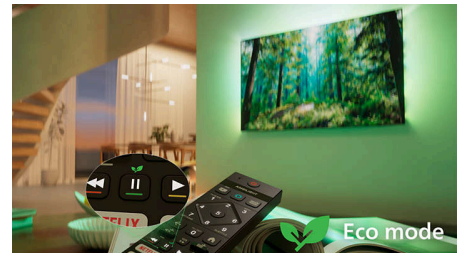

Miljøvenligt design

Bæredygtighed møder stil. Dette smukt udformede TV er designet med tanke på miljøet – fra en fjernbetjening fremstillet af genbrugsplast til FSC-certificeret emballage og indstik trykt på genbrugspapir. Med Eco-tilstand kan du reducere energiforbruget på tværs af alt indhold og alle indstillinger med blot ét tryk.

EasyLink

Med EasyLink kan du få fuld kontrol over dit Philips TV, din soundbar og endda eksterne tunerbokse med blot én fjernbetjening. Oplev nem og samlet betjening. Slut med at jonglere med flere fjernbetjeninger. Blot problemfri og nem betjening hver gang.