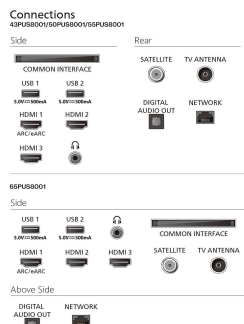

HDCP 2.3

HDMI ARC: HDMI 1: e-ARC

HDMI 2.1-funktioner: eARC på HDMI 1, eARC/VRR/ALLM understøttes

EasyLink 2.0: HDMI-CEC til Philips TV/SB, Ekstern indstilling via TV'ets brugergrænseflade

Understøttede HDMI-videofunktioner

HDMI 1/2: HDMI 2,0

Gaming: ALLM

HDMI 3/4: HDMI 2,0

HDR: HDR10, HDR10+ kompatibel, HLG

EU-energikort

EPREL-registreringsnumre: 2607077

Energiklasse for SDR: F

Strømkraft i tændt tilstand for SDR:

77 Kwh/1000 t.

Energiklasse for HDR: F

Strømkraft i tændt tilstand for HDR:

76 Kwh/1000 t.

Strømforsøg ved slukket tilstand: i/t

Netværksbaseret standbytilstand: ≤ 2 W

Anvendt panelteknologi: LED LCD

Strøm

Lysnet: 100-240 VAC, 50/60 Hz

Standby-strømforsøg: < 0,5 W

Strømbesparende funktioner: Eco-tilstand, Timer til auto-sluk, Lyssensor, Slå billede fra (ved radio)

Tilbehør

Medfølgende tilbehør: 2 x AAA batterier, Brochure med oplysninger om juridiske forhold og sikkerhed, Fjernbetjening, Netledning (2 m), Bordstand, Lynhåndbog

Design

Farver på TV: Mat sort ramme

Standerdesign: Buestand i sort metal

Mål

Afstand mellem 2 stander: 795 mm

Kan monteres på en væg: 200 x 100 mm

TV uden holder (B x H x D): 1226 x 705 x 88 mm

TV med holder (B x H x D): 1226 x 776 x 278 mm

Ydre emballage (B x H x D): 1320 x 806 x 142 mm

Vægt på TV uden holder: 9,98

Vægt på TV med holder: 10,35

Vægt inkl. emballage: 14