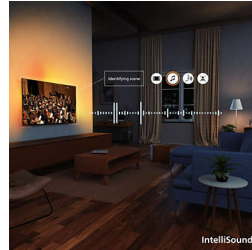

IntelliSound

Med vår inbyggda IntelliSound-motor kan din TV använda AI för att ge dig bästa möjliga ljud! Oavsett om det är serier och filmer, musik eller innehåll med mycket tal som nyheter optimerar TV:n inställningarna automatiskt. Vill du inte använda AI? Du kan även välja förinställda ljudstilar manuellt eller själv anpassa inställningarna.