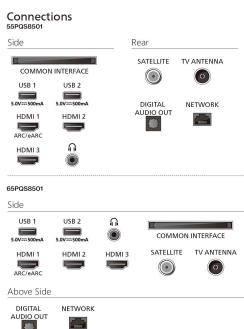

- Dette fjernsyn indeholder kun bly i visse dele eller komponenter, hvor der ikke findes alternative teknologier, i overensstemmelse med de dispensationsbestemmelser, der findes under RoHS-direktivet.
- TV'et understøtter DVB-modtagelse af gratis kanaler. Bestemte DVB-udbydere understøttes muligvis ikke. Du kan se en opdateret liste i afsnittet Ofte stillede spørgsmål på Philips' support-websted. For nogle udbydere kræves der programkort eller abonnement. Kontakt din udbyder for at få flere oplysninger.
- Tilgængeligheden af Smart TV-appen varierer afhængigt af TV-model og land. Du kan finde flere oplysninger på: www.philips.com/smarttv
- Philips TV Remote App og de tilknyttede funktioner varierer afhængigt af TV-model, operatør og land samt smart-enhedsmodel og operativsystem. Du kan finde flere oplysninger på: www.philips.com/TVRemoteapp
- EPG og den faktiske tilgængelighed (op til 8 dage) afhænger af land og operatør.
- Netflix-abonnement er påkrævet. Underlagt vilkår på <https://www.netflix.com>
- Amazon Prime er tilgængelig på udvalgte sprog og i udvalgte lande.
- Knappen til over-the-top-medietjenester på fjernbetjeningen vil være forskellig fra land til land. Se det aktuelle produkt i emballagen.
- Google Assistant er tilgængelig på forskellige sprog og i forskellige lande afhængigt af produkttyper.
- Mængden af stemmestyringstjenester via TV'et varierer alt efter land og sprog. Kontakt vores kundeservice for at få mere at vide.
- *Apple, AirPlay og Apple Home er varemærker tilhørende Apple Inc., registreret i USA og andre lande og områder.