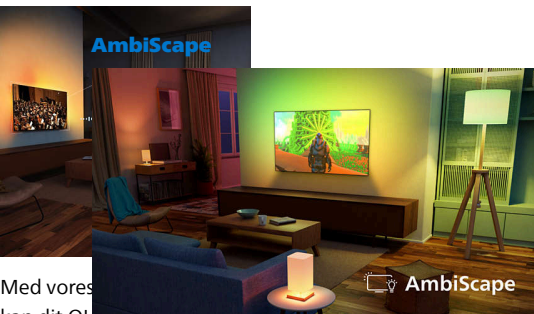

Nyskabende. Medrivende. Utroligt.

Forbered dig på klare farver med 4K QLED. Medrivende Ambilight. Dolby Atmos med biograflignende lyd i 3D. Med Titan-operativsystem, der nemt giver dig alt det, du elsker at se, forbedrer dette TV ikke bare nuet, det giver en bedre seeroplevelse

Reager på handlingen. Fordybelse og indlevelse i hele rummet

- Der er TV. Og der er Ambilight TV
- AmbiScape – synkroniser dine smarte pærer med handlingen

Levende visning, biograflignende lyd

- 4K QLED til levende visning og Quantum Dot-farve kvalitet
- Kom tættere på detaljerne med Pixel Precise Ultra HD
- Farver og kontraster slippes løs med HDR10+
- Uanset hvad du ser, perfekt TV-lyd. IntelliSound-processor
- Bliv omsluttet af Dolby Atmos og DTS:X

IntelliSound

Med vores AmbiScape kan dit OLED TV bruge AI til at give dig den

bedste mulige lydoplevelse og rumindholdning. Gennem AI sætter den tonen af rumindholdning og film, musik og tale til at matche det, der er på TV'et og optimerer lyden til at lyde som om at forvandle rummet til et levende rum. Du får en mere autentisk lydoplevelse, mens du ser dine yndede programmer og nyheder, mens du tilpasser indstillingen i realtid, så du får en dybere indlevelse.

Dolby Atmos og DTS:X

Med Dolby Atmos og DTS:X kan dit TV præcist skabe lyd i rummet omkring dig, så du får en mere medrivende lydoplevelse derhjemme.

4K QLED

Levende farver. Ultraskarpe scener. Det er quantum dot farveteknologi, når den er bedst. Med 4K (UHD) tilpasser det sig efter alle dine HDR-formater. Hvert eneste utrolige øjeblik, uanset om det er mørkt eller lyst, afspillet eller streamet, kan du nyde alle detaljer, scene efter scene.