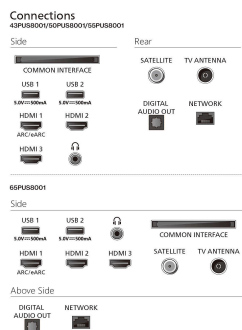

1445,5 x 828,6 x 90,4 mm

Televizors ar statīvu (P x A x D):

1445,5 x 899,3 x 311 mm

Iepakojuma kaste (P x A x D):

1600 x 974 x 155 mm

Televizora svars bez statīva: 14,56

Televizora svars ar statīvu: 15,1

- * Šis televizors satur svinu tikai noteiktās daļās vai komponentos, kam nepastāv tehnoloģiskas alternatīvas, saskaņā ar esošajiem izņēmumiem RoHS direktīvas ietvaros.
- * Televizors atbalsta bezmaksas digitālās videoapraides (DVB) uztveršanu. Iespējams, netiek atbalstīti noteikti DVB operatori. Atjaunots saraksts pieejams Philips atbalsta vietnes bieži uzdoto jautājumu sadaļā. Dažu operatoru saturam nepieciešama nosacītā piekļuve un abonements. Papildu informāciju jautājiet savam operatoram.
- * Smart TV aplikācijas pieejamība atšķiras atkarībā no televizora modeļa un valsts. Papildinformāciju skatiet vietnē: www.philips.com/smarttv
- * Philips TV Remote App aplikācija un saistītās funkcijas atšķiras atkarībā no televizora modeļa, operatora un valsts, kā arī no viedierīces modeļa un operētājsistēmas. Plašāku informāciju skatiet vietnē: www.philips.com/TVRemoteapp
- * EPG n faktiskā pieejamība (līdz 8 dienām) ir atkarīga no valsts un operatora.
- * Nepieciešams Netflix abonements. Saskaņā ar nosacījumiem, kas apskatāmi vietnē <https://www.netflix.com>
- * Amazon Prime ir pieejams noteiktās valodās un valstīs.
- * "Over-the-top" (OTT) multivides pakalpojumu poga uz tālvadības pults dažādās valstīs atšķirsies. Skatiet faktisko izstrādājumu kastē.
- * Google Assistant ir pieejams dažādās valodās un valstīs un dažādiem produktu tipiem atšķiras.
- * Balss vadības pakalpojumu klāsts dažādās valstīs un dažādām valodām atšķiras. Jaunākā informācija pieejama mūsu klientu atbalsta dienestā.
- * * Apple, AirPlay un Apple Home ir Apple Inc. preču zīmes, kas reģistrētas ASV un citās valstīs un reģionos.