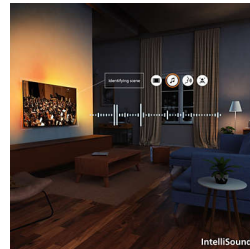

IntelliSound

QLED TV iekļautā IntelliSound sistēma dos iespēju televizorā izmantot MI, lai nodrošinātu labāko iespējamo skaņu. Neatkarīgi no tā, vai skatāties seriālus un filmas, mūziku vai saturu, kurā dominē runa (piem., ziņas), televizors automātiski optimizēs vajadzīgos iestatījumus. Vai nevēlaties izmantot MI? Tad varat izvēlēties iepriekš iestatītus skaņu stilus vai pielāgot iestatījumus manuāli.