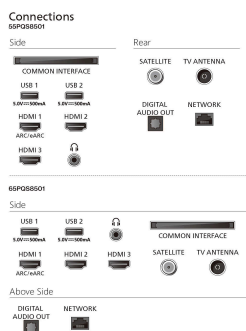

Tilslutningsmuligheder

Antal HDMI-tilslutninger: 3
HDMI-funktioner: 4K, Audio Return Channel
EasyLink (HDMI-CEC): Afspilning med ét tryk, Fjernbetjenings-pass-through, System-lydkontrol, System-standby
Antal USB-stik: 2
Trådløs forbindelse: Wi-Fi 802.11ac 2x2 Dual band, Bluetooth 5.2
HDCP 2.3: Ja, på alle HDMI
HDMI ARC: Ja, på HDMI1
HDMI 2.1-funktioner: eARC på HDMI 1, eARC/VRR/ALLM understøttes
EasyLink 2.0: HDMI-CEC til Philips TV/SB, Ekstern indstilling via TV'ets brugergrænseflade

Understøttede HDMI-videofunktioner

Gaming: ALLM, HDMI VRR
HDR: HLG, HDR10+ kompatibel, HDR10

Strøm

Strømbesparende funktioner: Timer til auto-sluk, Lyssensor, Eco-tilstand, Slå billede fra (ved radio)

Tilbehør

Medfølgende tilbehør: 2 x AAA batterier, Brochure med oplysninger om juridiske forhold og sikkerhed, Fjernbetjening, Bordstand, Netledning, Lynhåndbog

Mål

Afstand mellem 2 stander: 795 mm
Kan monteres på en væg: 200 x 100 mm