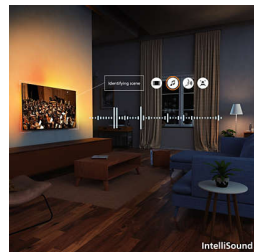

4K QLED

Levende farver. Ultraskarpe scener. Det er quantum dot farveteknologi, når den er bedst. Med 4K (UHD) tilpasser det sig efter alle dine HDR-formater. Hvert eneste utrolige øjeblik, uanset om det er mørkt eller lyst, afspillet eller streamet, kan du nyde alle detaljer, scene efter scene.

Pixel Precise Ultra HD

Zoom ind. Fordyb dig i detaljerne. Det er præcision, som overgår fantasien. Med en Pixel Precise Ultra HD-skærm, der viser skarpe og livagtige detaljer, fylder det hvert øjeblik med betagende oplevelser.

HDR10+

Forvent flere detaljer. Forbedret billedkvalitet billede for billede. Med større vægt på farver og kontraster er det her, hvor selv de mørkeste øjeblikke og de lyseste scener gøres tydeligere.

IntelliSound