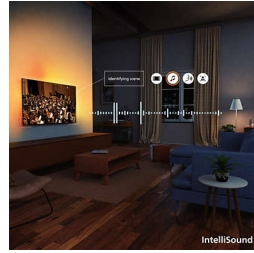

Form. Funktion. Fremragende værdi

Giv din underholdning et løft med dette elegante 4K TV med HDR10+, AI-optimeret og medrivende Dolby Atmos-lyd. Understøttelse af Matter Smart Home og et hurtigt Titan-operativsystem gør betjeningen nem og giver stor ydeevne og høj kvalitet.

- Uanset hvad du ser, perfekt TV-lyd. IntelliSound-processor
- Bliv omsluttet af Dolby Atmos og DTS:X

Smart. Elegant. Tilsluttet

- Nemt og hurtigt at finde indhold med Titan OS
- Opretter nemt forbindelse til Smart Home-netværk

Pixel Precise Ultra HD

Zoom ind. Fordyb dig i detaljerne. Det er præcision, som overgår fantasien. Med en Pixel Precise Ultra HD-skærm, der viser skarpe og livagtige detaljer, fylder det hvert øjeblik med betagende oplevelser.

Med vores indbyggede IntelliSound-processor kan dit OLED TV bruge AI til at give dig den bedst mulige lyd. Uanset om det er programmer og film, musik eller taletungt indhold som nyheder, optimerer TV'et indstillingerne automatisk. Vil du ikke bruge AI? Du kan også vælge forudindstillede lydformater manuelt eller tilpasse indstillingerne selv.