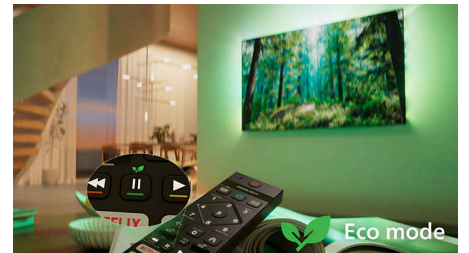

Miljøvenligt design

Bæredygtighed møder stil. Dette smukt udformede TV er designet med tanke på miljøet – fra en fjernbetjening fremstillet af genbrugsplast til FSC-certificeret emballage og indstik trykt på genbrugspapir. Med Eco-tilstand kan du reducere energiforbruget på tværs af alt indhold og alle indstillinger med blot ét tryk.

EasyLink

Med EasyLink kan du få fuld kontrol over dit Philips TV, din soundbar og endda eksterne tunerbokse med blot én fjernbetjening. Oplev nem og samlet betjening. Slut med at jonglere med flere fjernbetjeninger. Blot problemfri og nem betjening hver gang.