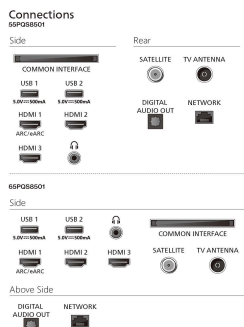

Antal USB-portar: 2

Trådlös anslutning: Wi-Fi 802.11ac, 2 x 2, dubbla band, Bluetooth 5.2

HDCP 2.3: Ja på alla HDMI

HDMI ARC: Ja, på HDMI1

HDMI 2.1-funktioner: eARC på HDMI 1, Stöd för eARC/VRR/ALLM

EasyLink 2.0: Extern inställning via TV-gränssnittet, HDMI-CEC för Philips TV/SB

HDMI-videofunktioner som stöds

Spel: ALLM, HDMI VRR

HDR: HDR10+-kompatibel, HDR10, HLG

EU-energikort

EPREL-registreringsnummer: 2606971

Energiklass för SDR: F

Krav på strömförsörjning i påslaget läge för SDR: 102 kWh/1 000 tim.

Energiklass för HDR: G

Krav på strömförsörjning i påslaget läge för HDR: 133 kWh/1 000 tim.

Strömförbrukning i av-läge: Saknas

Nätverksanslutet standbyläge: 2,0 W

Effekt

Nätström: AC 100–240 V, 50/60 Hz

Strömförbrukning i standby-läge: mindre än 0,5 W

Strömsparfunktioner: Automatisk avstängningstimer, Ekoläge, Ljussensor, Stäng av bild (för radio)

Tillbehör

Tillbehör som medföljer: 2 x AAA-batterier, Bordsställning, Broschyr med juridisk information och säkerhetsinformation, Snabbstartguide, Nätkabel, Fjärrkontroll

Design

TV:ns färger: Mattsvart ram

Stativdesign: Svart bågstativ i metall

Mått

Avstånd mellan 2 stativ: 1252 mm

Kompatibel med väggfäste: 400 x 300 mm

TV utan stativ (B x H x D): 1 446 x 829 x 90 mm

TV med stativ (B x H x D): 1446 x 899 x 311 mm

Förpackning (B x H x D): 155 x 974 x 1 600 mm

TV:ns vikt utan stativ: 14,96 kg

TV:ns vikt med stativ: 15,49 kg

Vikt inkl. förpackning: 22,89 kg