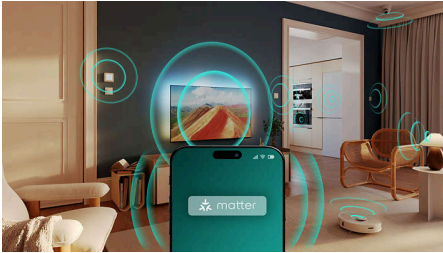

Funktioner

Matter Smart Home-kompatibilitet

Matter Smart Home-kompatibilitet innebär att du kan styra TV:n via Matter Smart Home-appen eller röststyra TV:n via enheter med Alexa eller dina smarta Google-högtalare. På så sätt kan du med rösten hitta filmer, TV-program, få rekommendationer och så mycket mer.