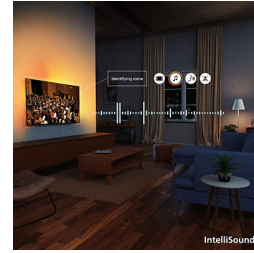

IntelliSound

Med vår inbyggda IntelliSound-motor kan du använda AI för att få bästa möjliga ljud! Oavsett om det är serier och filmer, musik eller innehåll med mycket tal som nyheter optimerar TV:n inställningarna automatiskt. Vill du inte använda AI? Du kan även välja förinställda ljudstilar manuellt eller själv anpassa inställningarna.