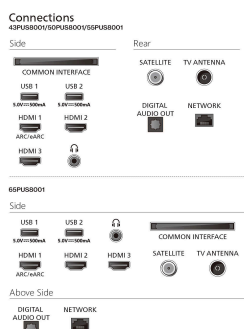

HDMI ARC: HDMI 1: e-ARC

HDMI 2.1-funktioner: eARC på HDMI 1, Stöd för eARC/VRR/ALLM

EasyLink 2.0: HDMI-CEC för Philips TV/SB, Extern inställning via TV-gränssnittet

HDMI-videofunktioner som stöds

HDMI 1/2: HDMI 2.0

Spel: ALLM

HDMI 3/4: HDMI 2.0

HDR: HDR10, HDR10+-kompatibel, HLG

EU-energikort

EPREL-registreringsnummer: 2607077

Energiklass för SDR: F

Krav på strömförsörjning i påslaget läge för SDR: 77 kWh/1 000 tim.

Energiklass för HDR: F

Krav på strömförsörjning i påslaget läge för HDR: 76 kWh/1 000 tim.

Strömförbrukning i av-läge: saknas

Nätverksanslutet standbyläge: ≤ 2 W

Panelteknik som används: LED-LCD

Effekt

Nätström: AC 100–240 V, 50/60 Hz

Strömförbrukning i standby-läge: < 0,5 W

Strömsparfunktioner: Ekoläge, Automatisk avstängningstimer, Ljussensor, Stäng av bild (för radio)

Tillbehör

Tillbehör som medföljer: 2 x AAA-batterier,

Broschyr med juridisk information och säkerhetsinformation, Fjärrkontroll, Strömkabel (2 m), Bordsställning, Snabbstartguide

Design

TV:ns färger: Mattsvart ram

Stativdesign: Svart bågstativ i metall

Mått

Avstånd mellan 2 stativ: 795 mm

Kompatibel med väggfäste: 200 x 100 mm

TV utan stativ (B x H x D): 1110,5 x 640 x 87,7 mm

TV med stativ (B x H x D): 1 110,5 x 710,9 x 278,2 mm

Förpackning (B x H x D): 1 210 x 750 x 125 mm

TV:ns vikt utan stativ: 8,22

TV:ns vikt med stativ: 8,76

Vikt inkl. förpackning: 11,91

- Den här TV:n innehåller bly endast i vissa delar eller komponenter där det inte finns någon alternativ teknik, i enlighet med befintliga undantagsparagrafer i RoHS-direktivet.
- TV:n har funktioner för DVB-mottagning av kostnadsfria sändningar. Specifika DVB-operatörer kanske inte kan tas emot. Du hittar en uppdaterad lista i avsnittet med vanliga frågor på Philips supportwebbplats. För en del operatörer gäller villkorsbunden åtkomst och prenumerationer kan vara nödvändiga. Kontakta din operatör om du vill ha mer information.
- Smart-TV-apptillgängligheten varierar mellan olika TV-modeller och länder. Du hittar mer information på www.philips.com/smarttv
- Philips TV Remote-appen och tillhörande funktioner skiljer sig mellan olika TV-modeller, operatörer och länder, samt mellan olika smarta enheter och operativsystem. Du hittar mer information på www.philips.com/TVRemoteapp
- EPG:n (elektronisk programguide) och faktisk visningsbarhet (upp till 8 dagar) beror på land och operatör.
- Netflix-prenumeration krävs. Villkoren finns på <https://www.netflix.com>
- Amazon Prime finns på utvalda språk och i utvalda länder.
- Knappen för OTT-tjänster på fjärrkontrollen är olika beroende på land. Se den faktiska produkten i lådan.
- Google Assistant är tillgängligt på olika språk och i olika länder beroende på produkttyp.
- Omfattningen av röststyrningstjänster via TV:n varierar beroende på land och språk. Kontakta vår kundtjänst för den senaste informationen.
- * Apple, AirPlay och Apple Home är varumärken som tillhör Apple Inc., registrerade i USA och andra länder och regioner.