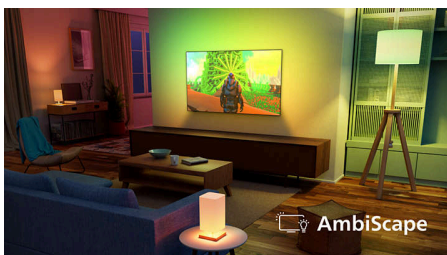

AmbiScape

Iepazīstiet jaunu izklaides dimensiju. AmbiScape paplašina Ambilight pieredzi ārpus televizora, sinhronizējot jūsu viedās spuldzes, lai pārvērstu jūsu telpu dzīvā mākslas darbā. Izjūti katru ainu, katru ritmu un katru mirkli, jūsu apkārtējai videi reāllaikā reaģējot uz notiekošo un padarot pieredzi vēl reālāku.