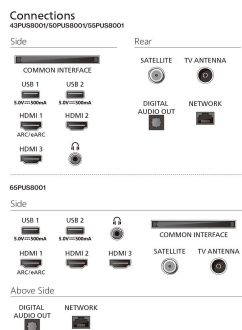

1226 x 705 x 85,4 mm

Televizors ar statīvu (P x A x D):

1226 x 776 x 278 mm

Iepakojuma kaste (P x A x D):

1320 x 806 x 142 mm

Televizora svars bez statīva: 10,04

Televizora svars ar statīvu: 10,49

- * Šis televizors satur svinu tikai noteiktās daļās vai komponentos, kam nepastāv tehnoloģiskas alternatīvas, saskaņā ar esošajiem izņēmumiem RoHS direktīvas ietvaros.
- * Televizors atbalsta bezmaksas digitālās videoapraides (DVB) uztveršanu. Iespējams, netiek atbalstīti noteikti DVB operatori. Atjaunots saraksts pieejams Philips atbalsta vietnes bieži uzdoto jautājumu sadaļā. Dažu operatoru saturam nepieciešama nosacītā piekļuve un abonements. Papildu informāciju jautājiet savam operatoram.
- * Smart TV aplikācijas pieejamība atšķiras atkarībā no televizora modeļa un valsts. Papildinformāciju skatiet vietnē: www.philips.com/smarttv
- * Philips TV Remote App aplikācija un saistītās funkcijas atšķiras atkarībā no televizora modeļa, operatora un valsts, kā arī no viedierīces modeļa un operētājsistēmas. Plašāku informāciju skatiet vietnē: www.philips.com/TVRemoteapp
- * EPG un faktiskā pieejamība (lidz 8 dienām) ir atkarīga no valsts un operatora.
- * Nepieciešams Netflix abonements. Saskaņā ar nosacījumiem, kas apskatāmi vietnē <https://www.netflix.com>
- * Amazon Prime ir pieejams noteiktās valodās un valstīs.
- * "Over-the-top" (OTT) multivides pakalpojumu poga uz tālvadības pults dažādās valstīs atšķirsies. Skatiet faktisko izstrādājumu kastē.
- * Google Assistant ir pieejams dažādās valodās un valstīs un dažādiem produktu tipiem atšķiras.
- * Balss vadības pakalpojumu klāsts dažādās valstīs un dažādām valodām atšķiras. Jaunākā informācija pieejama mūsu klientu atbalsta dienestā.
- * * Apple, AirPlay un Apple Home ir Apple Inc. preču zīmes, kas reģistrētas ASV un citās valstīs un reģionos.