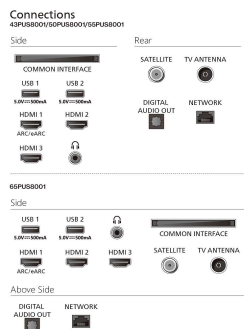

HDCP 2.3

HDMI ARC: HDMI 1: e-ARC

HDMI 2.1-funktioner: eARC på HDMI 1, eARC/VRR/ALLM understøttes

EasyLink 2.0: HDMI-CEC til Philips TV/SB, Ekstern indstilling via TV'ets brugergrænseflade

Understøttede HDMI-videofunktioner

HDMI 1/2: HDMI 2,0

Gaming: ALLM

HDMI 3/4: HDMI 2,0

HDR: HDR10, HDR10+ kompatibel, HLG

EU-energikort

EPREL-registreringsnumre: 2607077

Energiklasse for SDR: F

Strømkrav i tændt tilstand for SDR:

77 Kwh/1000 t.

Energiklasse for HDR: F

Strømkrav i tændt tilstand for HDR:

76 Kwh/1000 t.

Strømforbrug ved slukket tilstand: i/t

Netværksbaseret standbytilstand: ≤ 2 W

Anvendt panelteknologi: LED LCD

Strøm

Lysnet: 100-240 VAC, 50/60 Hz

Standby-strømforbrug: < 0,5 W

Strømbesparende funktioner: Eco-tilstand, Timer til auto-sluk, Lyssensor, Slå billede fra (ved radio)

Tilbehør

Medfølgende tilbehør: 2 x AAA batterier,

Brochure med oplysninger om juridiske forhold og sikkerhed, Fjernbetjening, Netledning (2 m), Bordstand, Lynhåndbog

Design

Farver på TV: Mat sort ramme

Standerdesign: Buestand i sort metal

Mål

Afstand mellem 2 stander: 1251.6 mm

Kan monteres på en væg: 400 x 300 mm

TV uden holder (B x H x D): 1445,5 x 828,6 x 90,4 mm

TV med holder (B x H x D): 1445,5 x 899,3 x 311 mm

Ydre emballage (B x H x D): 1600 x 974 x 155 mm

Vægt på TV uden holder: 14,56

Vægt på TV med holder: 15,1

Vægt inkl. emballage: 22,97