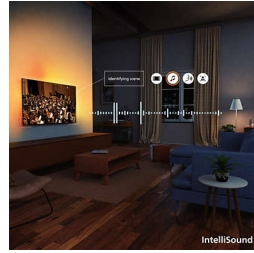

## Form. Funktion. Fremragende værdi

Giv din underholdning et løft med dette elegante 4K TV med HDR10+, AI-optimeret og medrivende Dolby Atmos-lyd. Understøttelse af Matter Smart Home og et hurtigt Titan-operativsystem gør betjeningen nem og giver stor ydeevne og høj kvalitet.

## Pixel Precise Ultra HD

Zoom ind. Fordyb dig i detaljerne. Det er præcision, som overgår fantasien. Med en Pixel Precise Ultra HD-skærm, der viser skarpe og livagtige detaljer, fylder det hvert øjeblik med betagende oplevelser.

## IntelliSound

Med vores indbyggede IntelliSound-processor kan dit OLED TV bruge AI til at give dig den bedst mulige lyd. Uanset om det er programmer og film, musik eller taletungt indhold som nyheder, optimerer TV'et indstillingerne automatisk. Vil du ikke bruge AI? Du kan også vælge forudindstillede lydformater manuelt eller tilpasse indstillingerne selv.