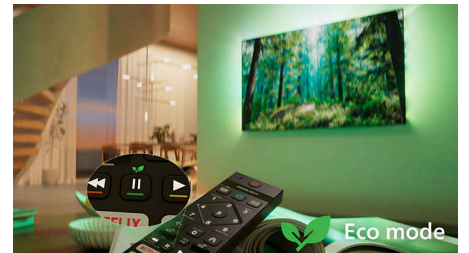

Miljøvenligt design

Bæredygtighed møder stil. Dette smukt udformede TV er designet med tanke på miljøet – fra en fjernbetjening fremstillet af genbrugsplast til FSC-certificeret emballage og indstik trykt på genbrugspapir. Med Eco-tilstand kan du reducere energiforbruget på tværs af alt indhold og alle indstillinger med blot ét tryk.

EasyLink+

Med EasyLink+ kan du få fuld kontrol over dit Philips TV, din soundbar, dine hovedtelefoner og endda eksterne tunerbokse med blot én fjernbetjening. Oplev problemfri og samlet betjening. Slut med at jonglere med flere fjernbetjeninger. Blot problemfri og nem betjening hver gang.