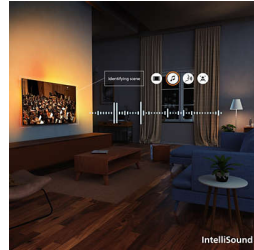

Dizains. Funkcija. Neticama vērtība.

Padariet izklaidi vēl aizraujošāku ar šo eleganto 4K televizoru ar HDR10+, MI optimizētu un aptverošu Dolby Atmos skaņu. Matter viedās mājas atbalsts un ātrais Titan OS padara kontroli īpaši vieglu, nodrošinot lielisku veikspēju un izcilu cenas un kvalitātes attiecību.

- Ideāla skaņa neatkarīgi no satura. IntelliSound sistēma.
- Telpiska skaņa ar Dolby Atmos un DTS:X

Vieds. Elegants. Savienots

- Ātri un viegli atrodams saturs, izmantojot Titan OS
- Viegli savienot ar viedās mājas tīkliem

HDR10+

Vēl detalizētāki attēli. Labāka attēla kvalitāte ikvienā kadrā. Izteismīgākas krāsas un kontrasts padara skaidrākus pat tumšākos momentus un gaišākās ainas.

IntelliSound

IntelliSound sistēma ļaus televizoram izmantot MI, lai nodrošinātu labāko iespējamo skaņu. Neatkarīgi no tā, vai skatāties seriālus un filmas, mūziku vai saturu, kurā dominē runa (piem., ziņas), televizors automātiski optimizēs vajadzīgos iestatījumus. Vai nevēlaties izmantot MI? Tad varat izvēlēties iepriekš iestatītus skaņu stilus vai pielāgot iestatījumus manuāli.

Dolby Atmos un DTS:X

Ar Dolby Atmos skaņa būs tieši tāda, kā režisors iecerējis, un DTS:X nodrošina trīsdimensionālas skaņas pieredzi un teju klātienes sajūtu. Šī papildu skaņas dimensija ļauj izbaudīt iekļaujošu skatīšanās procesu jūsu mājās.