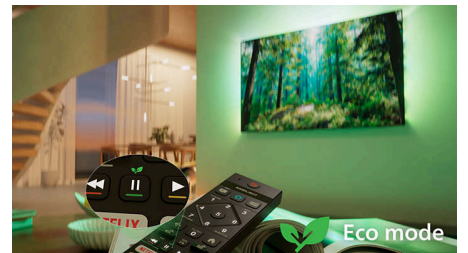

Ekodizains

Ilgspēja un stils. Šis pievilcīgā dizaina televizors ir veidots ar rūpēm par vidi — ar tālvadības pulti no pārstrādājamas plastmasas, FSC sertificētu iepakojumu un uz pārstrādāta papīra drukātu dokumentāciju. Eco režīms ar vienu pieskārienu samazina enerģijas patēriņu visam saturam un visiem iestatījumiem.

EasyLink+

EasyLink+ ļauj pilnībā kontrolēt Philips televizoru, skaļruņi, austiņas un pat ārējos uztvērējus ar vienu tālvadības pulti. Izbaudiet vienotu un vienkāršu vadību. Vairs nav jāizmanto vairākas tālvadības pultis. Tikai vienkārša un ērta lietošana katru reizi.