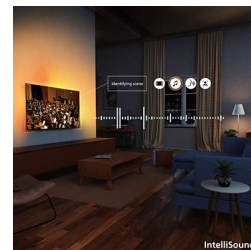

IntelliSound

QLED TV iekļautā IntelliSound sistēma dos iespēju televizorā izmantot MI, lai nodrošinātu labāko iespējamo skaņu. Neatkarīgi no tā, vai skatāties seriālus un filmas, mūziku vai saturu, kurā dominē runa (piem., ziņas), televizors automātiski optimizēs vajadzīgos iestatījumus. Vai nevēlaties izmantot MI? Tad varat izvēlēties iepriekš iestatītus skaņu stilus vai pielāgot iestatījumus manuāli.