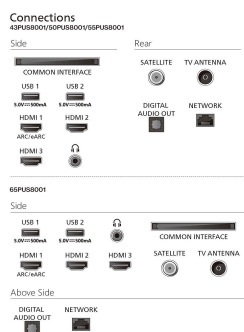

1110,5 x 640 x 85,3 mm

Televizors ar statīvu (P x A x D):

1110,5 x 710,9 x 278,2 mm

Iepakojuma kaste (P x A x D):

1210 x 750 x 125 mm

Televizora svars bez statīva: 8,22

Televizora svars ar statīvu: 8,76

- * Šis televizors satur svinu tikai noteiktās daļās vai komponentos, kam nepastāv tehnoloģiskas alternatīvas, saskaņā ar esošajiem izņēmumiem RoHS direktīvas ietvaros.
- * Televizors atbalsta bezmaksas digitālās videoapraides (DVB) uztveršanu. Iespējams, netiek atbalstīti noteikti DVB operatori. Atjaunots saraksts pieejams Philips atbalsta vietnes bieži uzdoto jautājumu sadaļā. Dažu operatoru saturam nepieciešama nosacītā piekļuve un abonements. Papildu informāciju jautājiet savam operatoram.
- * Smart TV aplikācijas pieejamība atšķiras atkarībā no televizora modeļa un valsts. Papildinformāciju skatiet vietnē: www.philips.com/smarttv
- * Philips TV Remote App aplikācija un saistītās funkcijas atšķiras atkarībā no televizora modeļa, operatora un valsts, kā arī no viedierīces modeļa un operētājsistēmas. Plašāku informāciju skatiet vietnē: www.philips.com/TVRemoteapp
- * EPG un faktiskā pieejamība (līdz 8 dienām) ir atkarīga no valsts un operatora.
- * Nepieciešams Netflix abonements. Saskaņā ar nosacījumiem, kas apskatāmi vietnē <https://www.netflix.com>
- * Amazon Prime ir pieejams noteiktās valodās un valstīs.
- * "Over-the-top" (OTT) multivides pakalpojumu poga uz tālvadības pults dažādās valstīs atšķirsies. Skatiet faktisko izstrādājumu kastē.
- * Google Assistant ir pieejams dažādās valodās un valstīs un dažādiem produktu tipiem atšķiras.
- * Balsis vadības pakalpojumu klāsts dažādās valstīs un dažādām valodām atšķiras. Jaunākā informācija pieejama mūsu klientu atbalsta dienestā.
- * * Apple, AirPlay un Apple Home ir Apple Inc. preču zīmes, kas reģistrētas ASV un citās valstīs un reģionos.