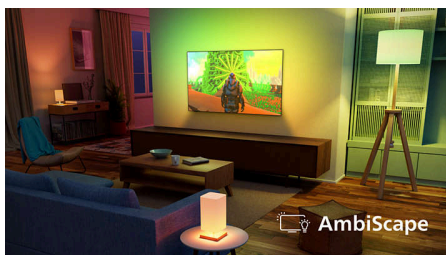

AmbiScape

Iepazīstiet jaunu izklaides dimensiju. AmbiScape paplašina Ambilight pieredzi ārpus televizora, sinhronizējot jūsu viedās spuldzes, lai pārvērstu jūsu telpu dzīvā mākslas darbā. Izjūti katru ainu, katru ritmu un katru mirkli, jūsu apkārtējai videi reāllaikā reaģējot uz notiekošo un padarot pieredzi vēl reālāku.