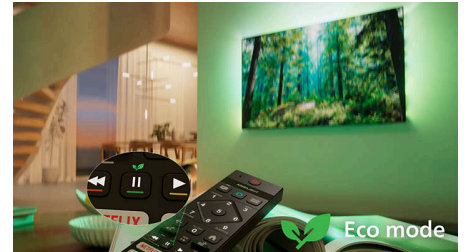

Екодизайн

Екологічність у поєднанні зі стилем. Цей телевізор, виготовлений з особливою ретельністю, розроблений з думкою про планету: від пульта дистанційного керування, виготовленого з переробленого пластику, до упаковки, сертифікованої FSC, та вкладишів, надрукованих на переробленому папері. Екологічний режим дозволяє знизити енергоспоживання для всіх типів контенту й налаштувань одним натисканням.

EasyLink+

EasyLink+ дозволяє повністю керувати телевізором Philips, саундбаром, навушниками та навіть зовнішніми тюнерами за допомогою лише одного пульта дистанційного керування. Відчуйте зручність безперервного й уніфікованого керування. Більше не доведеться перемикатися між кількома пультами. Лише безперебійне й інтегроване керування щоразу.

HDR10+

IntelliSound

Dolby Atmos

TITAN OS

matter