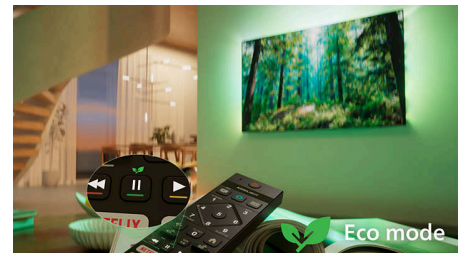

Design ecocompatibile

La sostenibilità incontra lo stile. Questo TV dal design accattivante è stato progettato pensando al pianeta, dal telecomando realizzato in plastica riciclata alla confezione certificata FSC e gli inserti stampati su carta riciclata. La modalità Eco consente di ridurre il consumo energetico per tutti i contenuti e le impostazioni con un solo tocco.

EasyLink+

EasyLink+ ti permette di controllare completamente il tuo TV Philips, la soundbar, le cuffie e persino i sintonizzatori esterni con un unico telecomando. Goditi un controllo unificato e senza sforzo: niente più confusione tra dispositivi diversi. Solo praticità, continuità e un'esperienza sempre connessa.

4K QLED

IntelliSound

Dolby Atmos

TITAN OS

matter