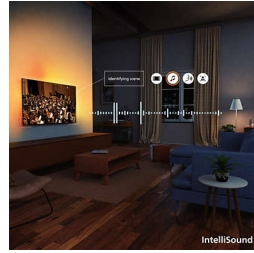

IntelliSound

Grazie al nostro motore IntelliSound integrato, il TV QLED può utilizzare l'intelligenza artificiale per offrirti il miglior audio possibile! Programmi, film, musica o contenuti ricchi di dialoghi come i notiziari: la TV ottimizzerà automaticamente tutte le impostazioni. Non vuoi utilizzare l'intelligenza artificiale? Puoi anche selezionare manualmente stili di audio predefiniti o personalizzare le impostazioni.