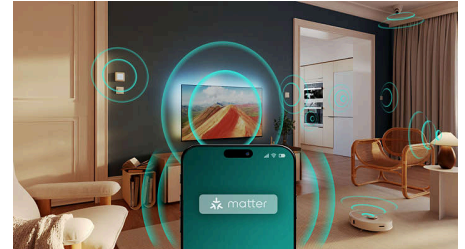

Compatibile con Matter Smart Home

La compatibilità con Matter Smart Home permette di controllare il TV tramite l'app Matter Smart Home o i comandi vocali con i dispositivi compatibili con Alexa oppure utilizzando gli altoparlanti smart di Google. Così puoi usare la voce per trovare film o spettacoli, ricevere consigli e molto altro ancora.