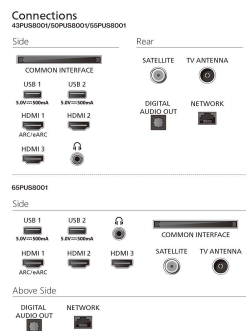

HDMI 1/2: HDMI 2.0

Igpi: ALLM

HDMI 3/4: HDMI 2.0

HDR: HDR10, Підтримка HDR10+, HLG

Карта енергоспоживання ЄС

Реєстраційні номери EPREL: 2607077

Клас енергоспоживання для SDR: F

Потреба в потужності в режимі увімкнення для SDR: 77 кВт-год/1000 год

Клас енергоспоживання для HDR: F

Потреба в потужності в режимі увімкнення для HDR: 76 кВт-год/1000 год

Споживання енергії у режимі вимкнення: Не доступно

Мережевий режим очікування: ≤ 2 Вт

Технологія панелі, яка використовується:

Світлодіодна РК

Потужність

Потужність, що споживається від електромережі: Змінний струм 100–240 В, 50/60 Гц

Споживання електроенергії в режимі очікування: <0,5 Вт

Енергозберігаючі функції: Екорезим, Таймер автоматичного вимикання, Сенсор світла, Вимикання зображення (для радіо)

Аксесуари

Аксесуари в комплекті: 2 батареї AAA, Буклет з юридичною інформацією та інформацією з техніки безпеки, Дистанційне керування, Шнур живлення (2 м), Підставка на стіл, Короткий посібник

Конструкція

Кольори телевізора: Чорна матова рамка

Конструкція підставки: Чорна металева вигнута підставка

Розміри

Відстань між 2 підставками: 1251.6 мм

Сумісність із настінним кронштейном: 400 x 300 мм

Телевізор без підставки (Ш x В x Г): 1445,5 x 828,6 x 90,4 мм

Телевізор із підставкою (Ш x В x Г): 1445,5 x 899,3 x 311 мм

Картонна упаковка (Ш x В x Г): 1600 x 974 x 155 мм

Вага телевізора без підставки: 14,56

Вага телевізора з підставкою: 15,1

- Цей телевізор містить свинець лише в певних частинах або компонентах, де немає інших варіантів застосування технологій відповідно до чинних обмежень відповідальності згідно з Директивою щодо обмеження вмісту шкідливих речовин.
- Телевізор підтримує прийом сигналів DVB для трансляції «без обмежень». Певні оператори DVB можуть не підтримуватися. Оновлений список можна знайти в розділі частих запитань на вебсайті підтримки Philips. Для деяких операторів потрібний умовний доступ та підписка. Для отримання детальнішої інформації зверніться до оператора.
- Доступність додатку Smart TV залежить від моделі телевізора та країни. Для отримання детальнішої інформації відвідайте вебсайт: www.philips.com/smarttv
- Додаток Philips TV Remote та відповідні функції різняться залежно від моделі телевізора, оператора та країни, а також моделі та ОС пристрою. Для отримання детальнішої інформації відвідайте вебсайт: www.philips.com/TVRemoteapp
- ЕДП та фактична доступність (до 8 днів) залежить від країни та оператора.
- Потрібна підписка Netflix. Діють умови, наведені тут: <https://www.netflix.com>
- Amazon Prime доступний не всіма мовами та не в усіх країнах.
- Кнопка медіасервісів на пульті дистанційного керування буде різною для кожної країни. Див. фактичний виріб у коробці.
- Google Асистент доступний різними мовами та в різних країнах залежно від типів продуктів.
- Обсяг сервісів голосового керування через телевізор залежить від країни та мови. Для отримання найновішої інформації звертайтеся до нашого центру обслуговування клієнтів.
- *Apple, AirPlay і Apple Home є товарними знаками Apple Inc., зареєстрованими у США та інших країнах і регіонах.