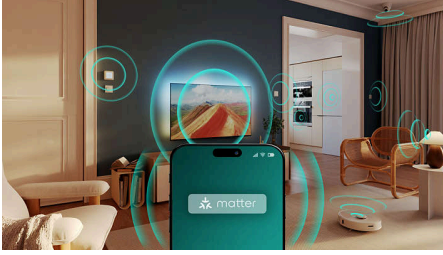

Основні особливості

Сумісність із Matter Smart Home

Сумісність із Matter Smart Home забезпечує безперешкодну інтеграцію з наявною мережею розумного дому. Щоб керувати телевізором за допомогою додатка Matter Smart Home або сервісів голосового керування, просто натисніть кнопку на пульті ДК і промовляйте. Приглушіть світло.

Відрегулюйте температуру в приміщенні. Навіть увімкніть телевізор Philips з Ambilight. Усе це можна зробити однією командою.