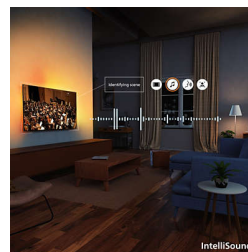

HDR10+

Очікувано більше деталей. Кадр за кадром покращена якість зображення. Завдяки більшому акценту на кольорі й контрастності, навіть найтемніші моменти та найяскравіші сцени стають чіткішими.

Titan OS. Зручна ОС.

Titan OS надає вам миттєвий доступ до усього, що ви любите дивитися — від грандіозних сиквелів до популярних серіалів, від

документальних фільмів до драм. Крім розваг, відвідайте галерею Aurora та перетворіть свій екран на полотно з приголомшливими творами мистецтва. Або додайте йому індивідуальності за допомогою функції Moments: діліться фотографіями прямо зі свого телефона.

IntelliSound

Завдяки нашому процесору IntelliSound телевізор QLED може використовувати штучний інтелект для забезпечення найкращого звуку! Незалежно від того, чи це серіали та фільми, музика або контент, що містить багато мовлення (наприклад, новини), телевізор автоматично оптимізує налаштування. Не хочете використовувати ШІ? Ви також можете вибрати попередньо встановлені стилі звуку вручну або налаштувати параметри самостійно.

Зображення/дисплей

Розмір екрана по діагоналі (у дюймах): 65 дюймів
Розмір екрана по діагоналі (у метрах): 164 см
Дисплей: 4K Ultra HD LED
Роздільна здатність панелі: 3840x2160p
Природна частота оновлення: 60 Гц
Процесор зображення: Perfect Pixel Ultra HD
Покращення зображення: Crystal Clear, Власний, Natural, ECO, Гра, Монітор