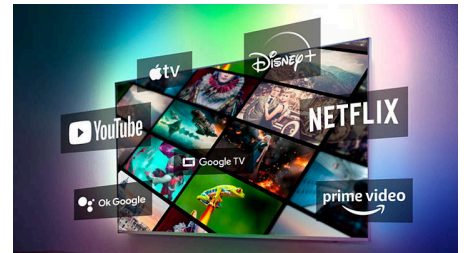

Google TV™

想要觀看什麼內容？Google TV 從您的所有應用程式和訂閱內容中匯整電影、節目和更多內容，並為您進行客製化的整理，完全根據個人喜好收到觀賞建議，甚至可以在手機上使用 Google TV 應用程式，隨時收錄您的觀賞清單。