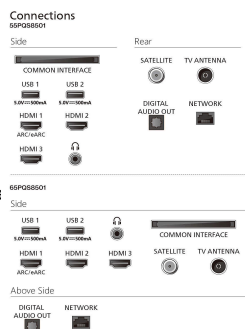

AmbiScope

4K QLED

Pixel Precise
ULTRA HD

IntelliSound

TITAN OS

matter

* Цей телевизор містить свинець лише в певних частинах або компонентах, де немає інших варіантів застосування технологій відповідно до чинних обмежень відповідальності згідно з Директивою щодо обмеження вмісту шкідливих речовин.