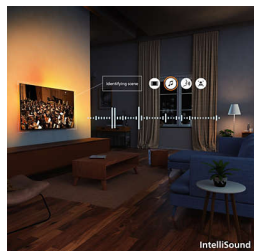

IntelliSound

Grâce à notre moteur IntelliSound intégré, votre téléviseur peut utiliser l'IA pour vous offrir le meilleur son qui soit ! Séries, films, musique, contenus riches en dialogues (actualités)... Le téléviseur optimise automatiquement les réglages. Si l'IA ne vous intéresse pas, sélectionnez manuellement les styles sonores prédéfinis ou personnalisez vous-même les réglages.