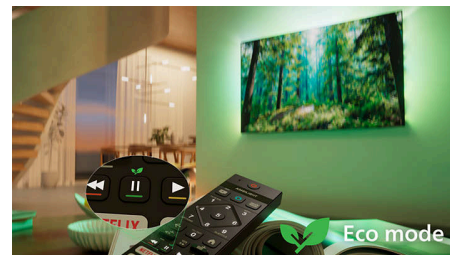

Conception écologique

Quand le développement durable s'allie au style. Ce téléviseur au design soigné a été conçu dans le respect de la planète : la télécommande est en plastique recyclé, l'emballage est certifié FSC et les notices sont imprimées sur du papier recyclé. Le mode Éco permet de réduire la consommation d'énergie pour tous les contenus et réglages en un seul geste.

EasyLink

EasyLink vous permet de contrôler entièrement votre téléviseur, votre barre de son et même vos décodeurs externes Philips à l'aide d'une seule et même télécommande. Contrôlez vos appareils avec fluidité et unité. Vous n'aurez plus besoin d'avoir plusieurs télécommandes. Un processus connecté facile et pratique à chaque utilisation.