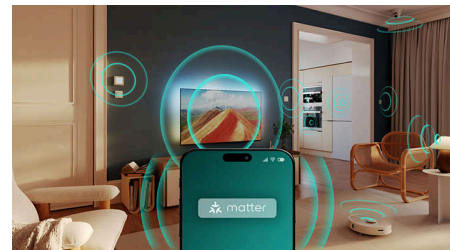

Compatible avec Matter Smart Home

La compatibilité avec Matter Smart Home vous permet de contrôler votre téléviseur via l'application Matter Smart Home, par commande vocale via des appareils compatibles Alexa ou via vos enceintes connectées Google. Recherchez des films et séries à l'aide de votre voix, recevez des recommandations et bien plus encore.