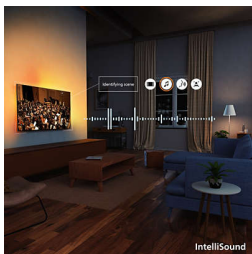

IntelliSound

Завдяки нашому процесору IntelliSound телевізор може використовувати штучний інтелект для забезпечення найкращого звуку!

Незалежно від того, чи це серіали та фільми, музика або контент, що містить багато мовлення (наприклад, новини), телевізор автоматично оптимізує налаштування. Не хочете використовувати ШІ? Ви також можете вибрати попередньо встановлені стилі звуку вручну або налаштувати параметри самостійно.