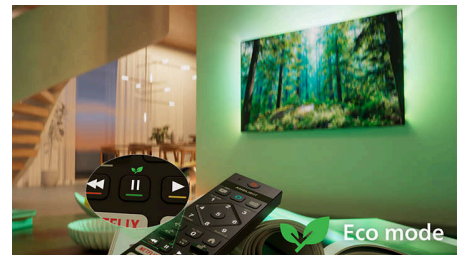

Екодизайн

Екологічність у поєднанні зі стилем. Цей телевізор, виготовлений з особливою ретельністю, розроблений з думкою про планету: від пульта дистанційного керування, виготовленого з переробленого пластику, до упаковки, сертифікованої FSC, та вкладишів, надрукованих на переробленому папері. Екологічний режим дозволяє знизити енергоспоживання для всіх типів контенту й налаштувань одним натисканням.

EasyLink+

EasyLink+ дозволяє повністю керувати телевізором Philips, саундбаром, навушниками та навіть зовнішніми тюнерами за допомогою лише одного пульта дистанційного керування. Відчуєте зручність безперервного й уніфікованого керування. Більше не доведеться перемикатися між кількома пультами. Лише безперебійне й інтегроване керування щоразу.

HDR10+

IntelliSound

Dolby Atmos

TITAN OS

matter