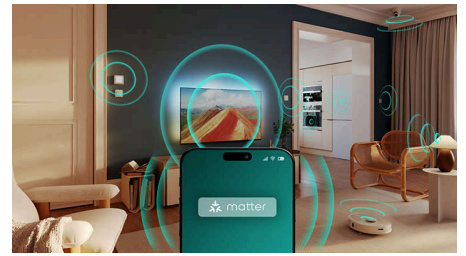

Сумісність із Matter Smart Home

Сумісність із Matter Smart Home означає, що ви можете керувати телевізором через додаток Matter Smart Home або за допомогою голосового керування телевізором через пристрої з підтримкою Alexa або через розумні гучномовці Google. Таким чином, ваш голос може знаходити фільми, шоу, отримувати рекомендації й багато іншого.