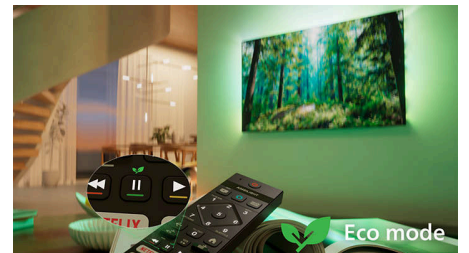

Design ecocompatibile

La sostenibilità incontra lo stile. Questo TV dal design accattivante è stato progettato pensando al pianeta, dal telecomando realizzato in plastica riciclata alla confezione certificata FSC e gli inserti stampati su carta riciclata. La modalità Eco consente di ridurre il consumo energetico per tutti i contenuti e le impostazioni con un solo tocco.

EasyLink

EasyLink ti permette di controllare completamente il tuo TV Philips, la soundbar e persino i sintonizzatori esterni con un unico telecomando. Goditi un controllo unificato e senza sforzo: niente più confusione tra dispositivi diversi. Solo praticità, continuità e un'esperienza sempre connessa.