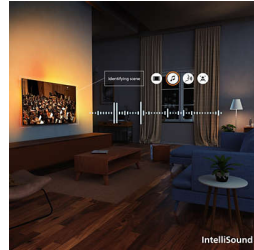

Pixel Precise Ultra HD

Ingrandisci la scena. Immergiti nei dettagli. Scopri una precisione che supera le aspettative. Lo schermo Pixel Precise Ultra HD offre nitidezza e dettagli realistici, per regalarti un'esperienza straordinaria in ogni momento.

HDR10+

Immagini ricche di dettagli. Una qualità dell'immagine migliorata un frame dopo l'altro. Grazie a una maggiore enfasi su colore e contrasto, anche le scene più buie o luminose diventano più visibili.

IntelliSound

Grazie al nostro motore IntelliSound integrato, la tua TV può utilizzare l'intelligenza artificiale per offrirti il miglior audio possibile! Programmi, film, musica o contenuti ricchi di dialoghi come i notiziari: la TV ottimizzerà automaticamente tutte le impostazioni. Non vuoi utilizzare l'intelligenza artificiale? Puoi anche selezionare manualmente stili di audio predefiniti o personalizzare le impostazioni.

Dolby Atmos e DTS:X

Con Dolby Atmos che offre un audio esattamente come inteso dal regista, e DTS:X che crea esperienze audio 3D, ti sembrerà di trovarti all'interno della scena. Con l'aggiunta di questa dimensione extra al suono, l'esperienza sarà ancora più coinvolgente in casa.