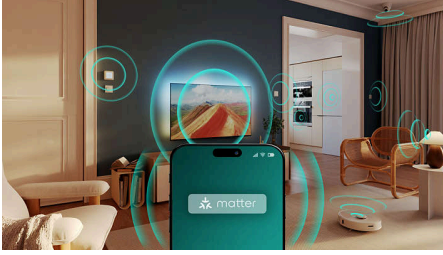

QLED

4K Ambilight TV

50PQS8501/12

Kohokohdat

Matter Smart Home -yhteensopiva

Matter Smart Home -yhteensopivuus tarkoittaa, että voit ohjata televisiotasi Matter Smart Home -sovelluksella tai ääniohjata sitä Alexa-laitteilla tai Google-älykaiuttimilla. Näin voit puhumalla löytää elokuvia, sarjoja, saada suosituksia ja löytää vaikka mitä muuta sisältöä.

EasyLink+

EasyLink+-tekniikan ansiosta voit hallita Philipsin televisiota, soundbaria ja kuulokkeita samalla kaukosäätimellä. Koe saumaton ja yhtenäinen hallinta. Voit lakata painimasta usean kaukosäätimen kanssa ja nauttia sujuvasta kätevyydestä.