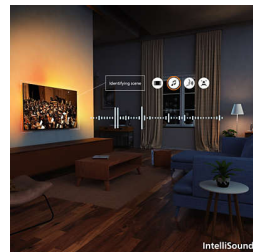

4K QLED

Eloisat värit. Huipputerävä kuva. Quantum dot -väritarkkuus. 4K (UHD) -tarkkuus mukautuu kaikkiin HDR-kuvamuotoihin. Nauti jokaisesta henkeäsalpaavasta yksityiskohdasta niin valoisissa kuin pimeämmässäkin kohtauksissa.

HDR10+

Lisää yksityiskohtia luvassa. Kuvanlaatu paranee ruutu ruudulta. Kun värit ja kontrasti ovat keskiössä, jopa tummimmatkin kohtaukset ja kirkkaat hetket näkyvät täysin selkeästi.

IntelliSound

IntelliSound-järjestelmän ansiosta televisio pystyy tuottamaan parhaan mahdollisen äänen tekoälyn avulla. Televisio optimoi asetukset