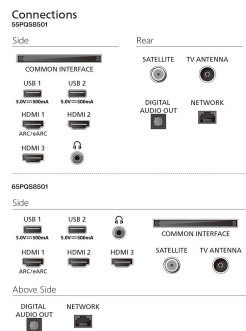

Ääni

Audio: 2.0-kanavainen
Koodekki: DTS:X, Dolby Atmos, Dolby Digital
Äänenparannus: AVL-tila, Bassotehostus, Dolby Media Intelligence, Viihde, Taajuuskorjain, Kuuloprofiili, Yökuuntelutila, Äänen tehostus, Oma asetus
Kuulokeominaisuudet: Dolby Atmos kuulokkeille
Äänimoottori: IntelliSound
Pääkaiutin: Koko äänialueen bassorefleksikaiutin (FR01A)

Liitännät

HDMI-liitäntöjen määrä: 3
HDMI-ominaisuudet: 4K, ARC (Audio Return Channel)
EasyLink (HDMI-CEC): Toisto yhdellä painikkeella, Kaukosäätimen infrapunaliitäntä, Järjestelmän äänensäätö, Järjestelmän valmiustila
USB-liitäntöjen lukumäärä: 2
Langaton yhteys: Wi-Fi 802.11ac, 2x2, kaksoiskaista, Bluetooth 5.2
HDCP 2.3: Kaikissa HDMI-liitännöissä
HDMI ARC: Kyllä, HDMI1
HDMI 2.1 -ominaisuudet: eARC (HDMI 1), eARC-/VRR-/ALLM-tuki
EasyLink 2.0: HDMI-CEC Philips TV:lle/SB:lle, Ulkoinen asetus TV-käyttöliittymässä
Tuetut HDMI-kuvaominaisuudet
Pelaaminen: ALLM, HDMI VRR
HDR: HLG, HDR10+-yhteensopiva, HDR10

Virta

Virransäästöominaisuudet: Automaattinen virrankatkaisuajastin, Valosensori, Eco-tila, Kuvanmykistys (radio)

Lisätarvikkeet

Mukana tulevat lisätarvikkeet: 2 AAA-paristoa, Laki- ja turvallisuuseseite, Kaukosäädin, Pöytäjalusta, Virtajohto, Pikaopas

Mitat

Kahden jalustan välimatka: 795 mm
Sopii seinätelineeseen: 200 x 100 mm

* Tässä televisiossa on lyijyä vain tietyissä osissa, joissa lyijyä ei ole teknisistä syistä voitu korvata muilla materiaaleilla. Lyijyn käyttö näissä osissa on RoHS-standardin (Restriction of Hazardous Substances) poikkeuskohdan mukainen.
* TV tukee maksuttomien kanavien DVB-vastaanottoa. Kaikkia DVB-operaattoreita ei ehkä tueta. Ajantasainen luettelo on Philips-tukisivuston kysymysosiossa. Jotkin operaattorit saattavat edellyttää CA-moduulia ja tilausta. Kysy lisätietoja operaattorilta.
* Smart TV -sovellusvalikoima vaihtelee TV-mallin ja maan mukaan. Lisätietoja on osoitteessa www.philips.com/smarttv.
* Philips TV Remote -kaukosäädinsovellus ja siihen liittyvät ominaisuudet vaihtelevat TV-mallin, palveluntarjoajan, maan, älylaitteen ja käyttöjärjestelmän mukaan. Lisätietoja on osoitteessa www.philips.com/TVRemoteapp.
* Ohjelmaoppaan sisältö (enintään 8 päivää) vaihtelee maittain ja palveluntarjoajan mukaan.
* Edellyttää Netflix-tilausta. Ehtoja sovelletaan, ehdot: <https://www.netflix.com>
* Amazon Prime on saatavana tietyillä kielillä ja tietyissä maissa.
* Kaukosäätimeen valmiiksi määritetyt mediapainikkeet vaihtelevat maittain. Katso tarkemmat tiedot paketissa olevasta tuotteesta.
* Google Assistant on saatavilla tuotekohtaisesti eri kielillä ja eri maissa.
* TV:n ääniohjauspalvelujen saatavuus vaihtelee maan ja kielen mukaan. Viimeisimmät tiedot saat asiakaspalvelusta.
* *Apple, AirPlay ja Apple Home ovat Apple Inc:n Yhdysvalloissa ja muissa maissa ja muilla alueilla rekisteröityjä tavaramerkkejä.