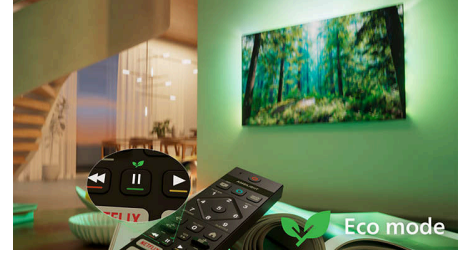

Ympäristöystävällinen suunnittelu

Vastuullisuus yhdistyy tyyliin. Kaunis televisio on suunniteltu ekologisesti: kaukosäädin on valmistettu kierrätysmuovista ja FSC-sertifioidut pakkaus- ja painomateriaalit kierrätyspaperista. Eco-tila vähentää kaikkien sisältöjen ja asetusten virrankulutusta yhdellä napautuksella